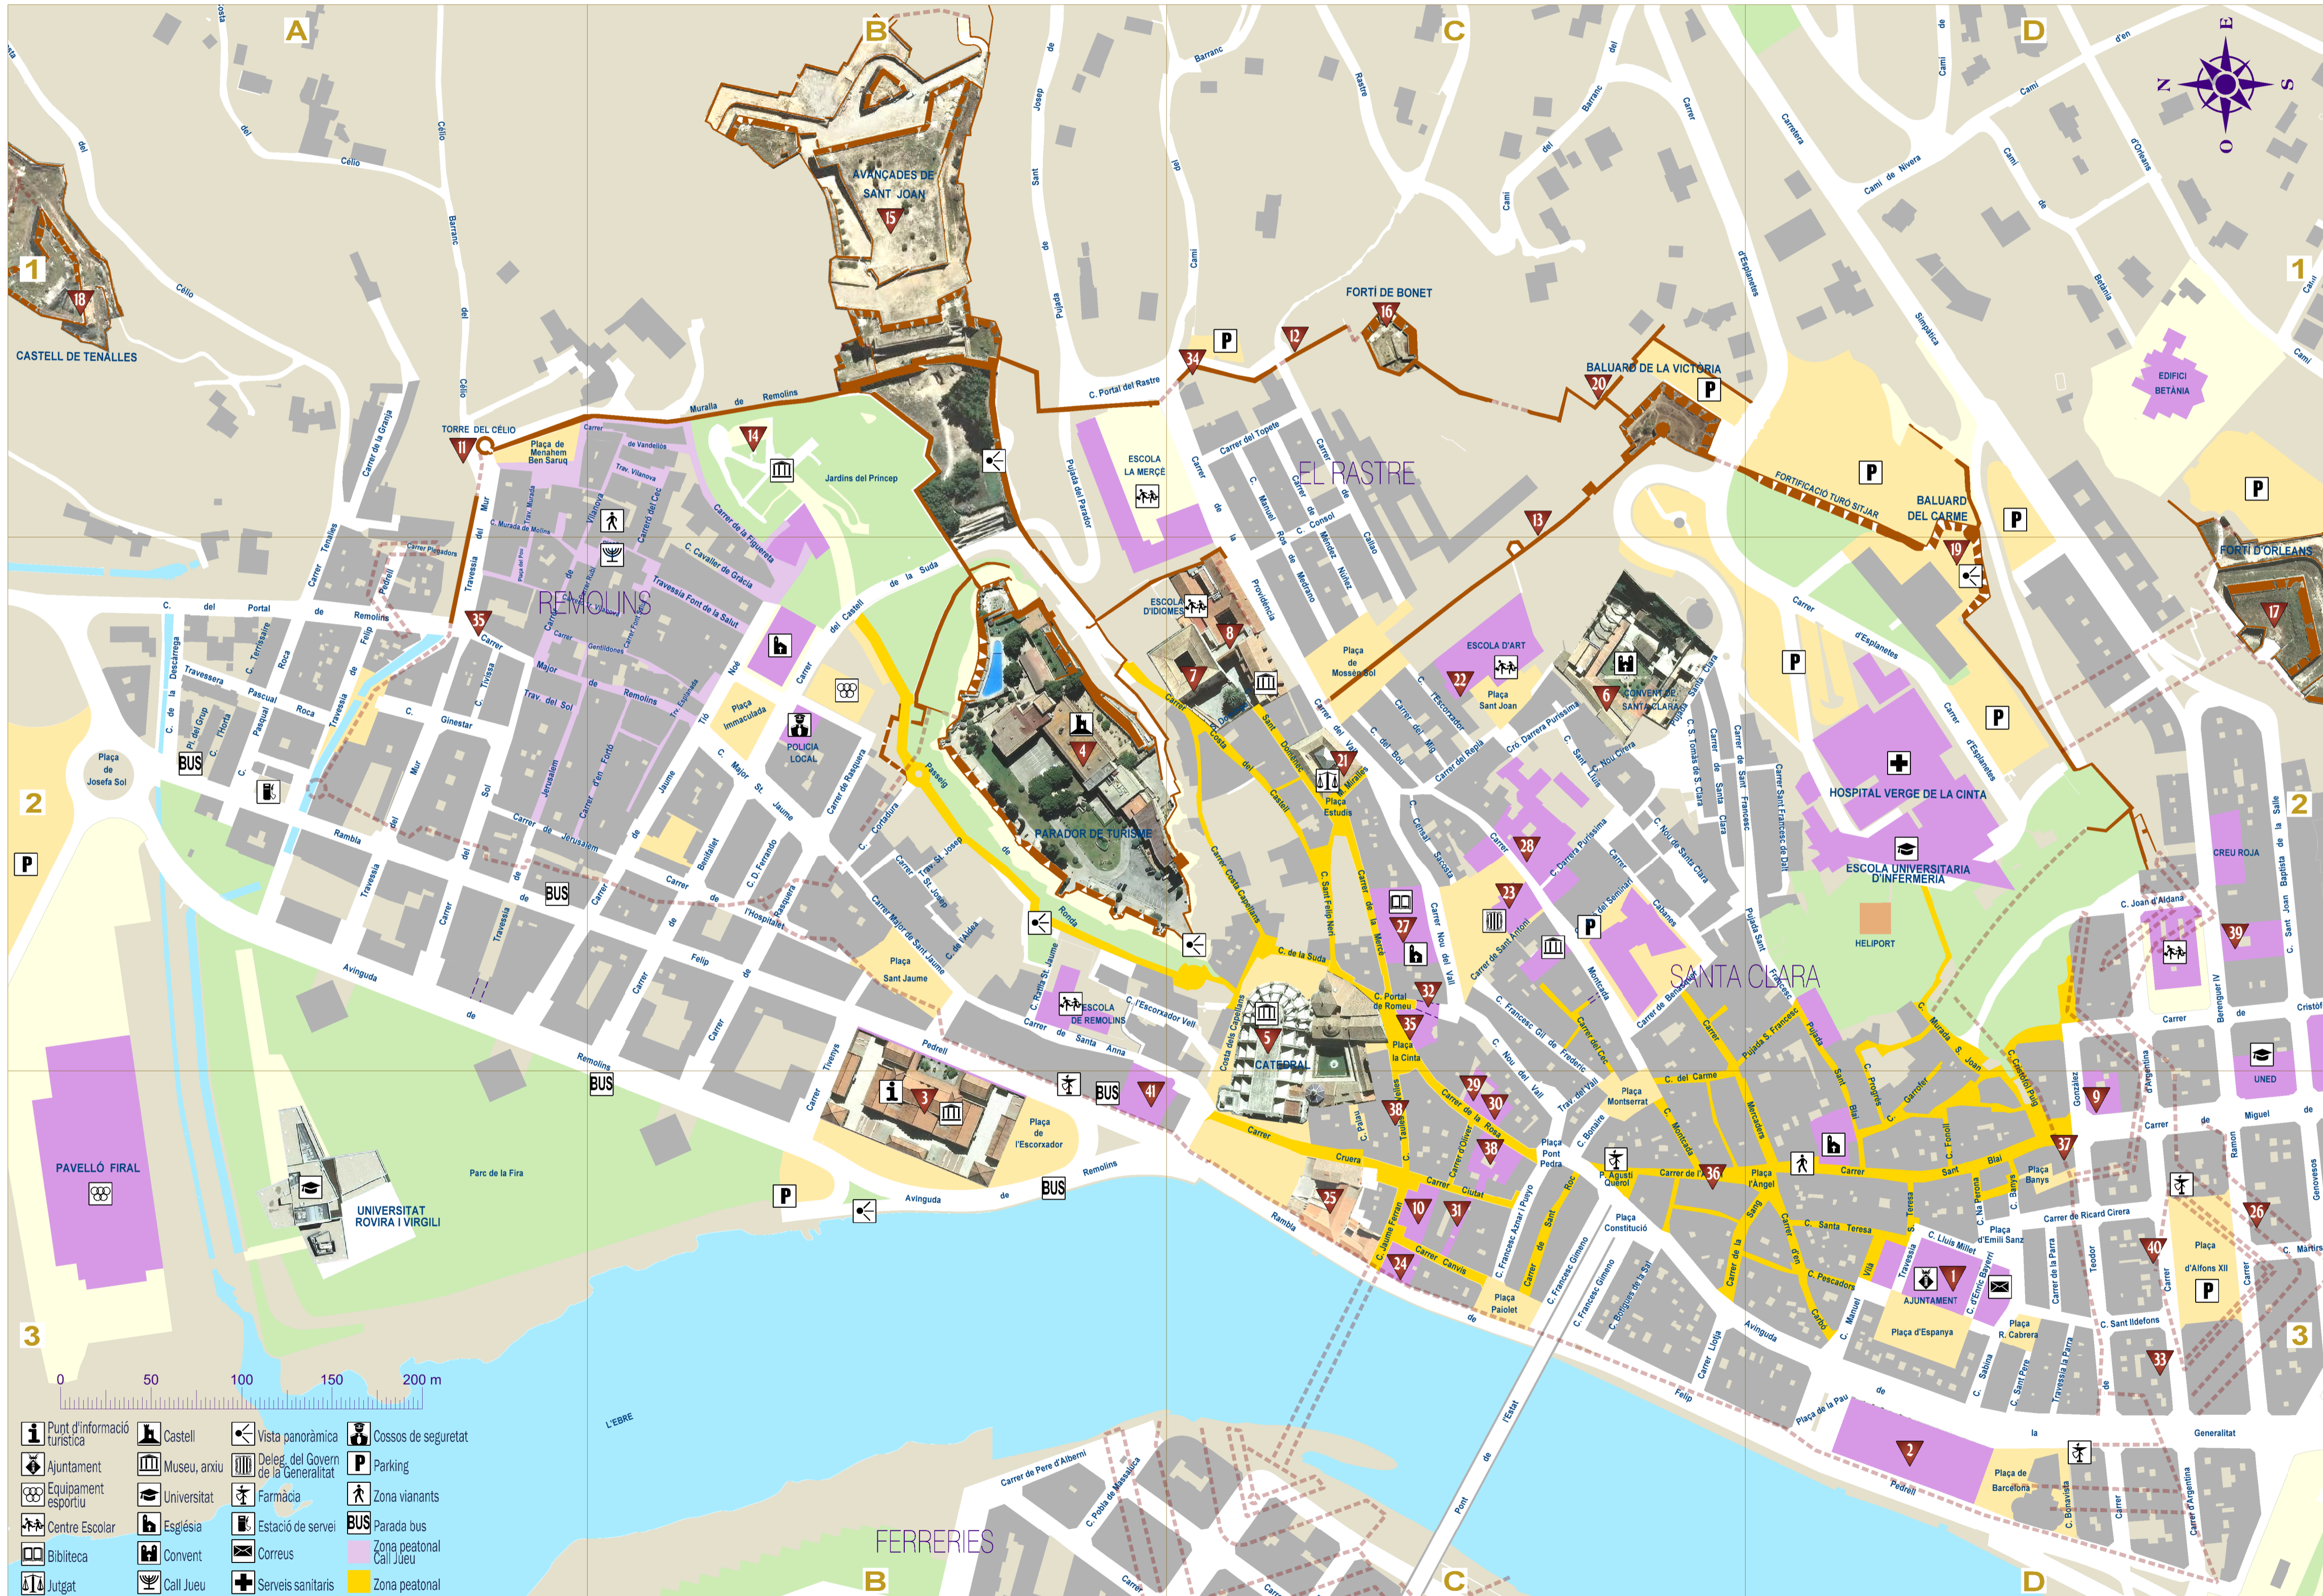

EDIFICIS I LLOCS D'INTERÈS

AJUNTAMENT	11 TORRE DEL CELIO	12 ANTIC AQÜEDUCTE	13 MURALLA DE SANTA CLARA	14 ANTIC BALNEARI DEL PORCAR	15 AVANÇADES DE SANT JOAN	16 FORTI DEL BONET	17 FORTI D'ORLEANS	18 CASTELL DE TENASSES	19 BALUARD DEL CRIST	20 BALUARD DE LA VICTÒRIA	21 ANTIC HOSPITAL DE LA STA CREU JUTJATS	22 ANTIGA ESGLÉSIA DE SANT JOAN CENTRE DE FORMACIÓ OCUPACIONAL	23 PALAU ABARIA DELEGACIÓ DEL GOVERN	24 ANTIGA SEU DE LA GENERALITAT	25 PALAU EPISCOPAL	26 ANTIGA CLÍNICA SABATE I CALVARI	27 ESGLÉSIA DE LA REPARACIÓ	28 CONVENT DE LA PURÍSSIMA	29 PALAU DESPUIG	30 PALAU ORIOL	31 PASSATGE FRANQUET	32 PORTAL DELS ROMEUS	33 CASA JORDÀ	34 CALL JUEU	35 CASA GREGO	36 ANTIGA FONDA SIBONI	37 CASA MATHEU	38 PALAU CAPMANY	39 CASA BAU	40 CASA BALLESTER	41 PALAU MONTAGUT
------------	--------------------	--------------------	---------------------------	------------------------------	---------------------------	--------------------	--------------------	------------------------	----------------------	---------------------------	--	--	--------------------------------------	---------------------------------	--------------------	------------------------------------	-----------------------------	----------------------------	------------------	----------------	----------------------	-----------------------	---------------	--------------	---------------	------------------------	----------------	------------------	-------------	-------------------	-------------------