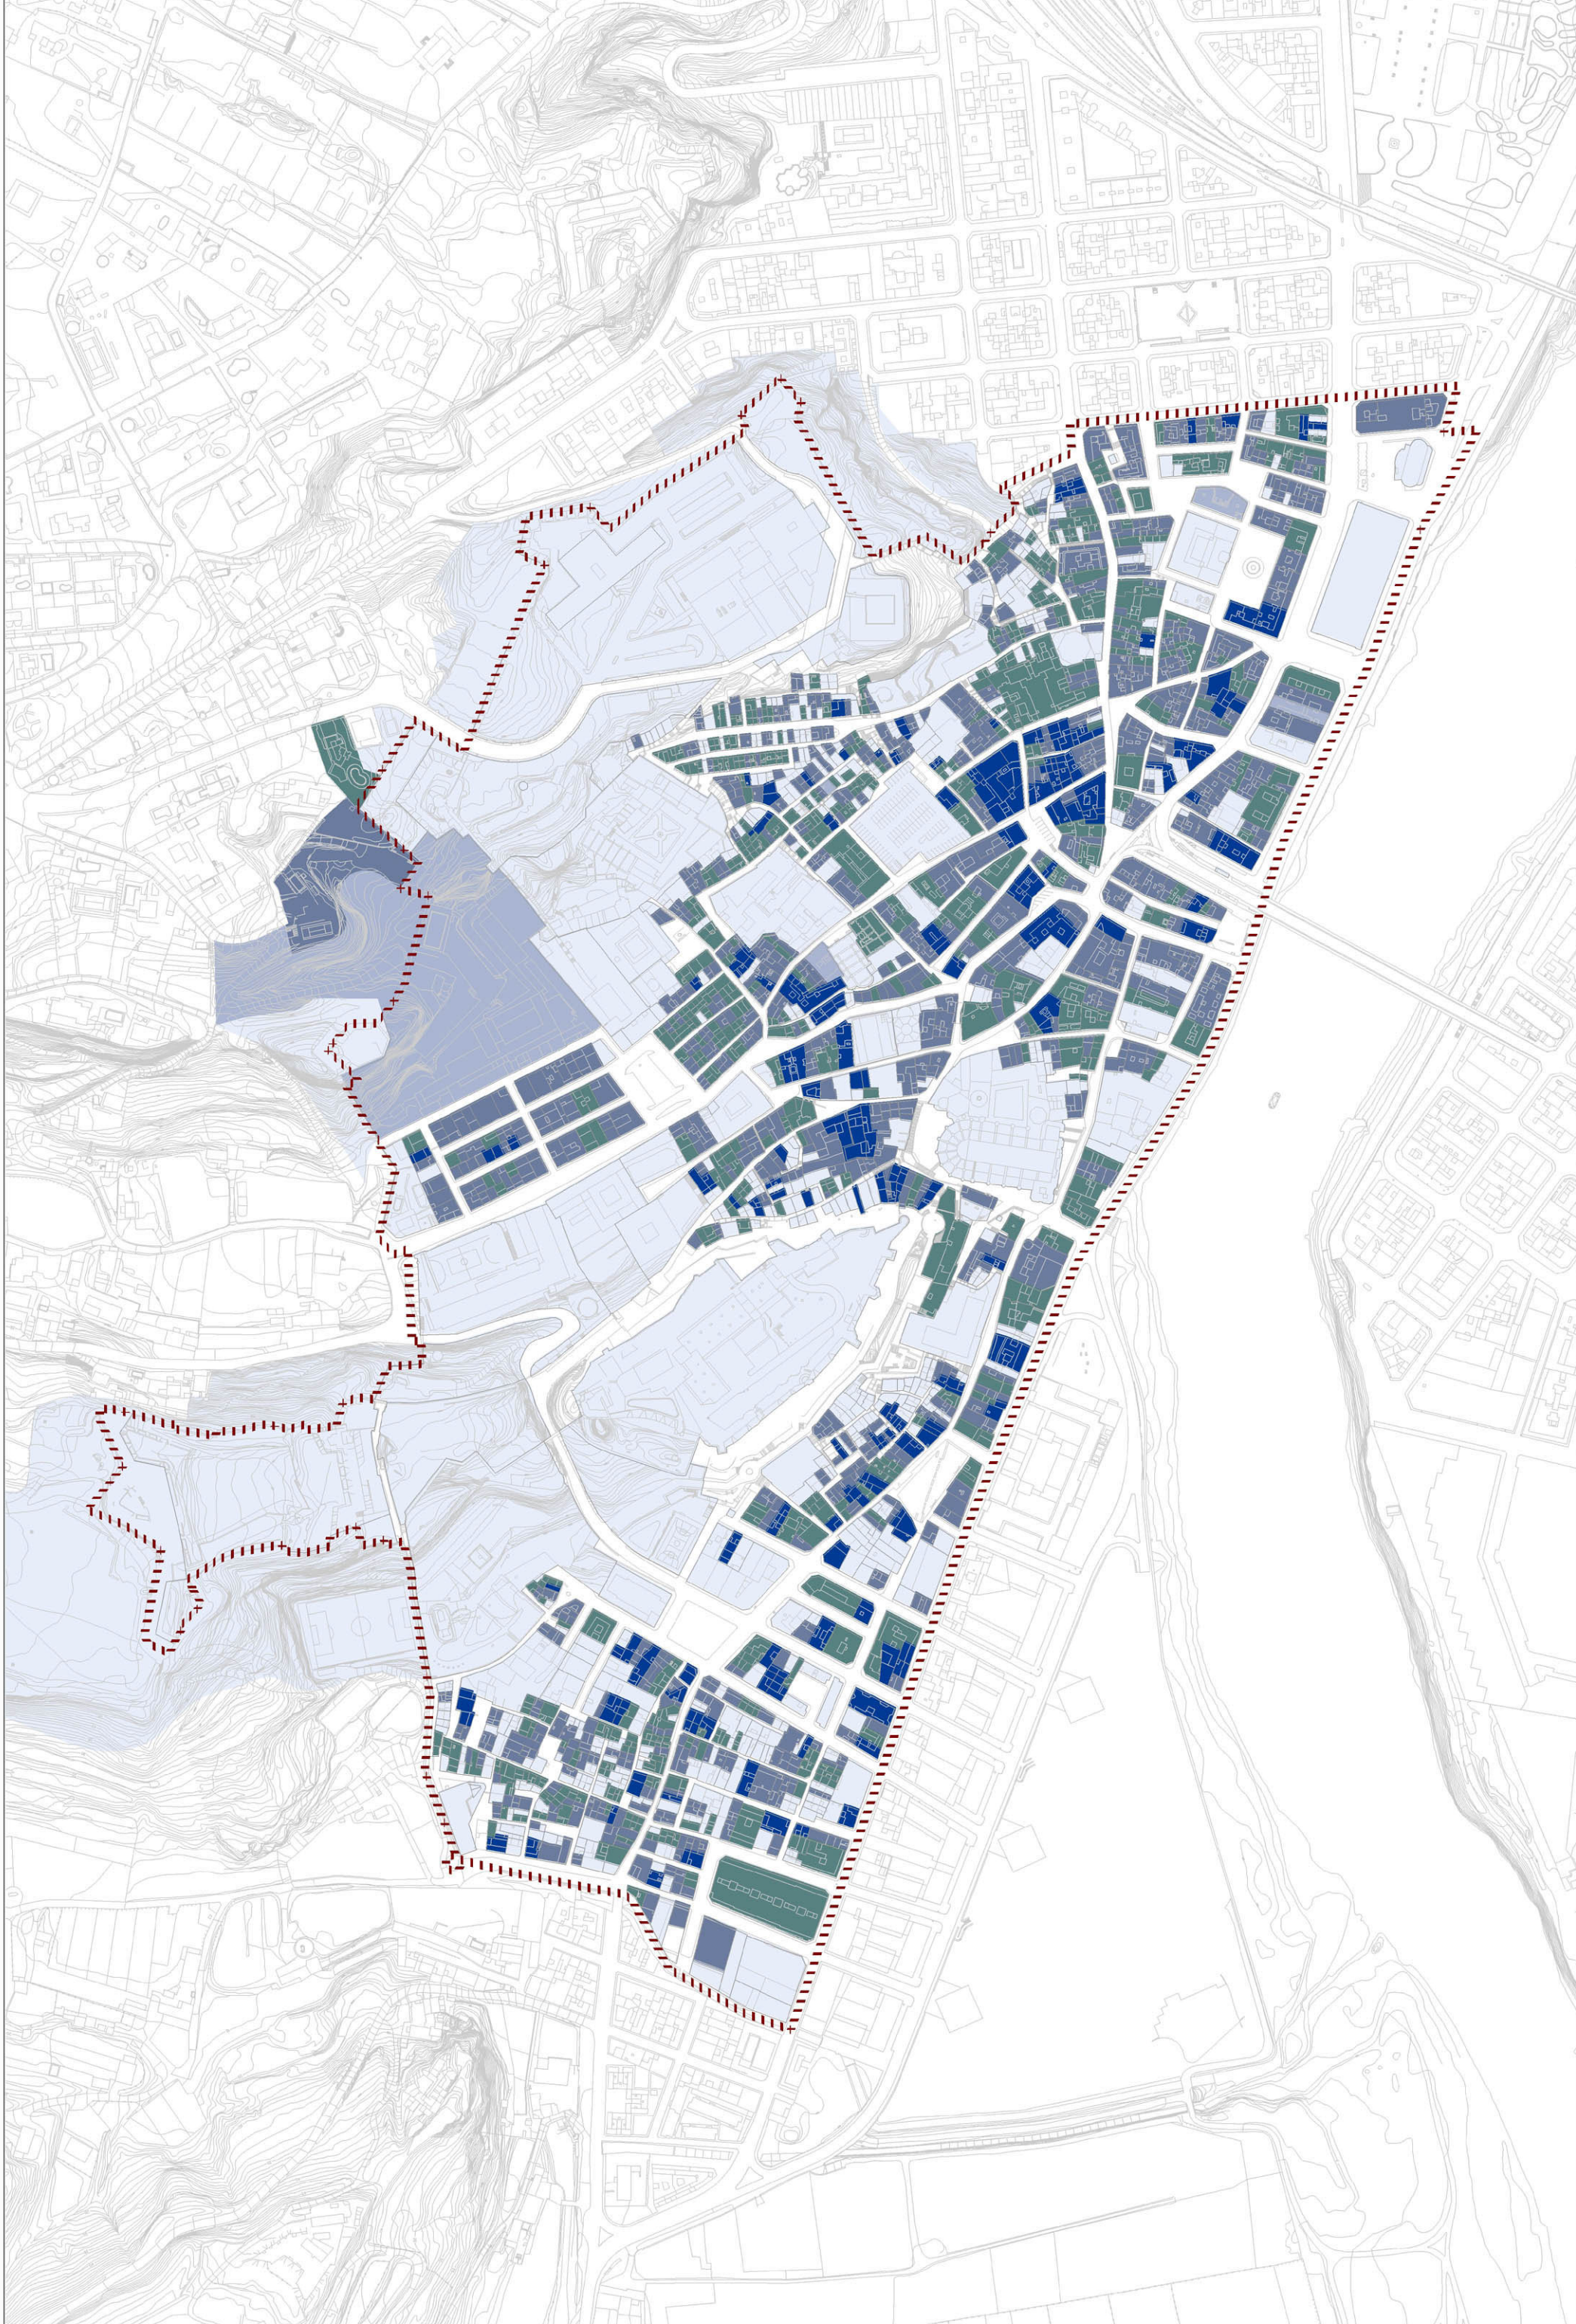

PinCAT
 AJUNTAMENT DE TORTOSA
 Departament d'Urbanisme

PLA INTEGRAL DEL CASC ANTIC DE TORTOSA

SERVEI D'INFORMÀTICA / JORNET-LLOP-PASTOR, arquitectes

ÍNDEX D'EDIFICABILITAT
 dades per parcel·la
 abril 2005

0 10 20 50 100 150

0 1/3 500

- 1800 - 1939
- 1900 - 1939
- 1940 - 1959
- 1960 - 1979
- 1980 - 1999
- > 2000

PinCAT
 AJUNTAMENT DE TORTOSA
 Departament d'Urbanisme

PLA INTEGRAL DEL CASC ANTIC DE TORTOSA
 SERVEI D'INFORMÀTICA / JORNET-LLOP-PASTOR, arquitectes

ANTIGUITAT DE L'EDIFICACIÓ
 dades per parcel·la
 abril 2005

PinCAT
 AJUNTAMENT DE TORTOSA
 Departament d'Urbanisme

PLA INTEGRAL DEL CASC ANTIC DE TORTOSA
 SERVEI D'INFORMÀTICA / JORNET-LLOP-PASTOR, arquitectes