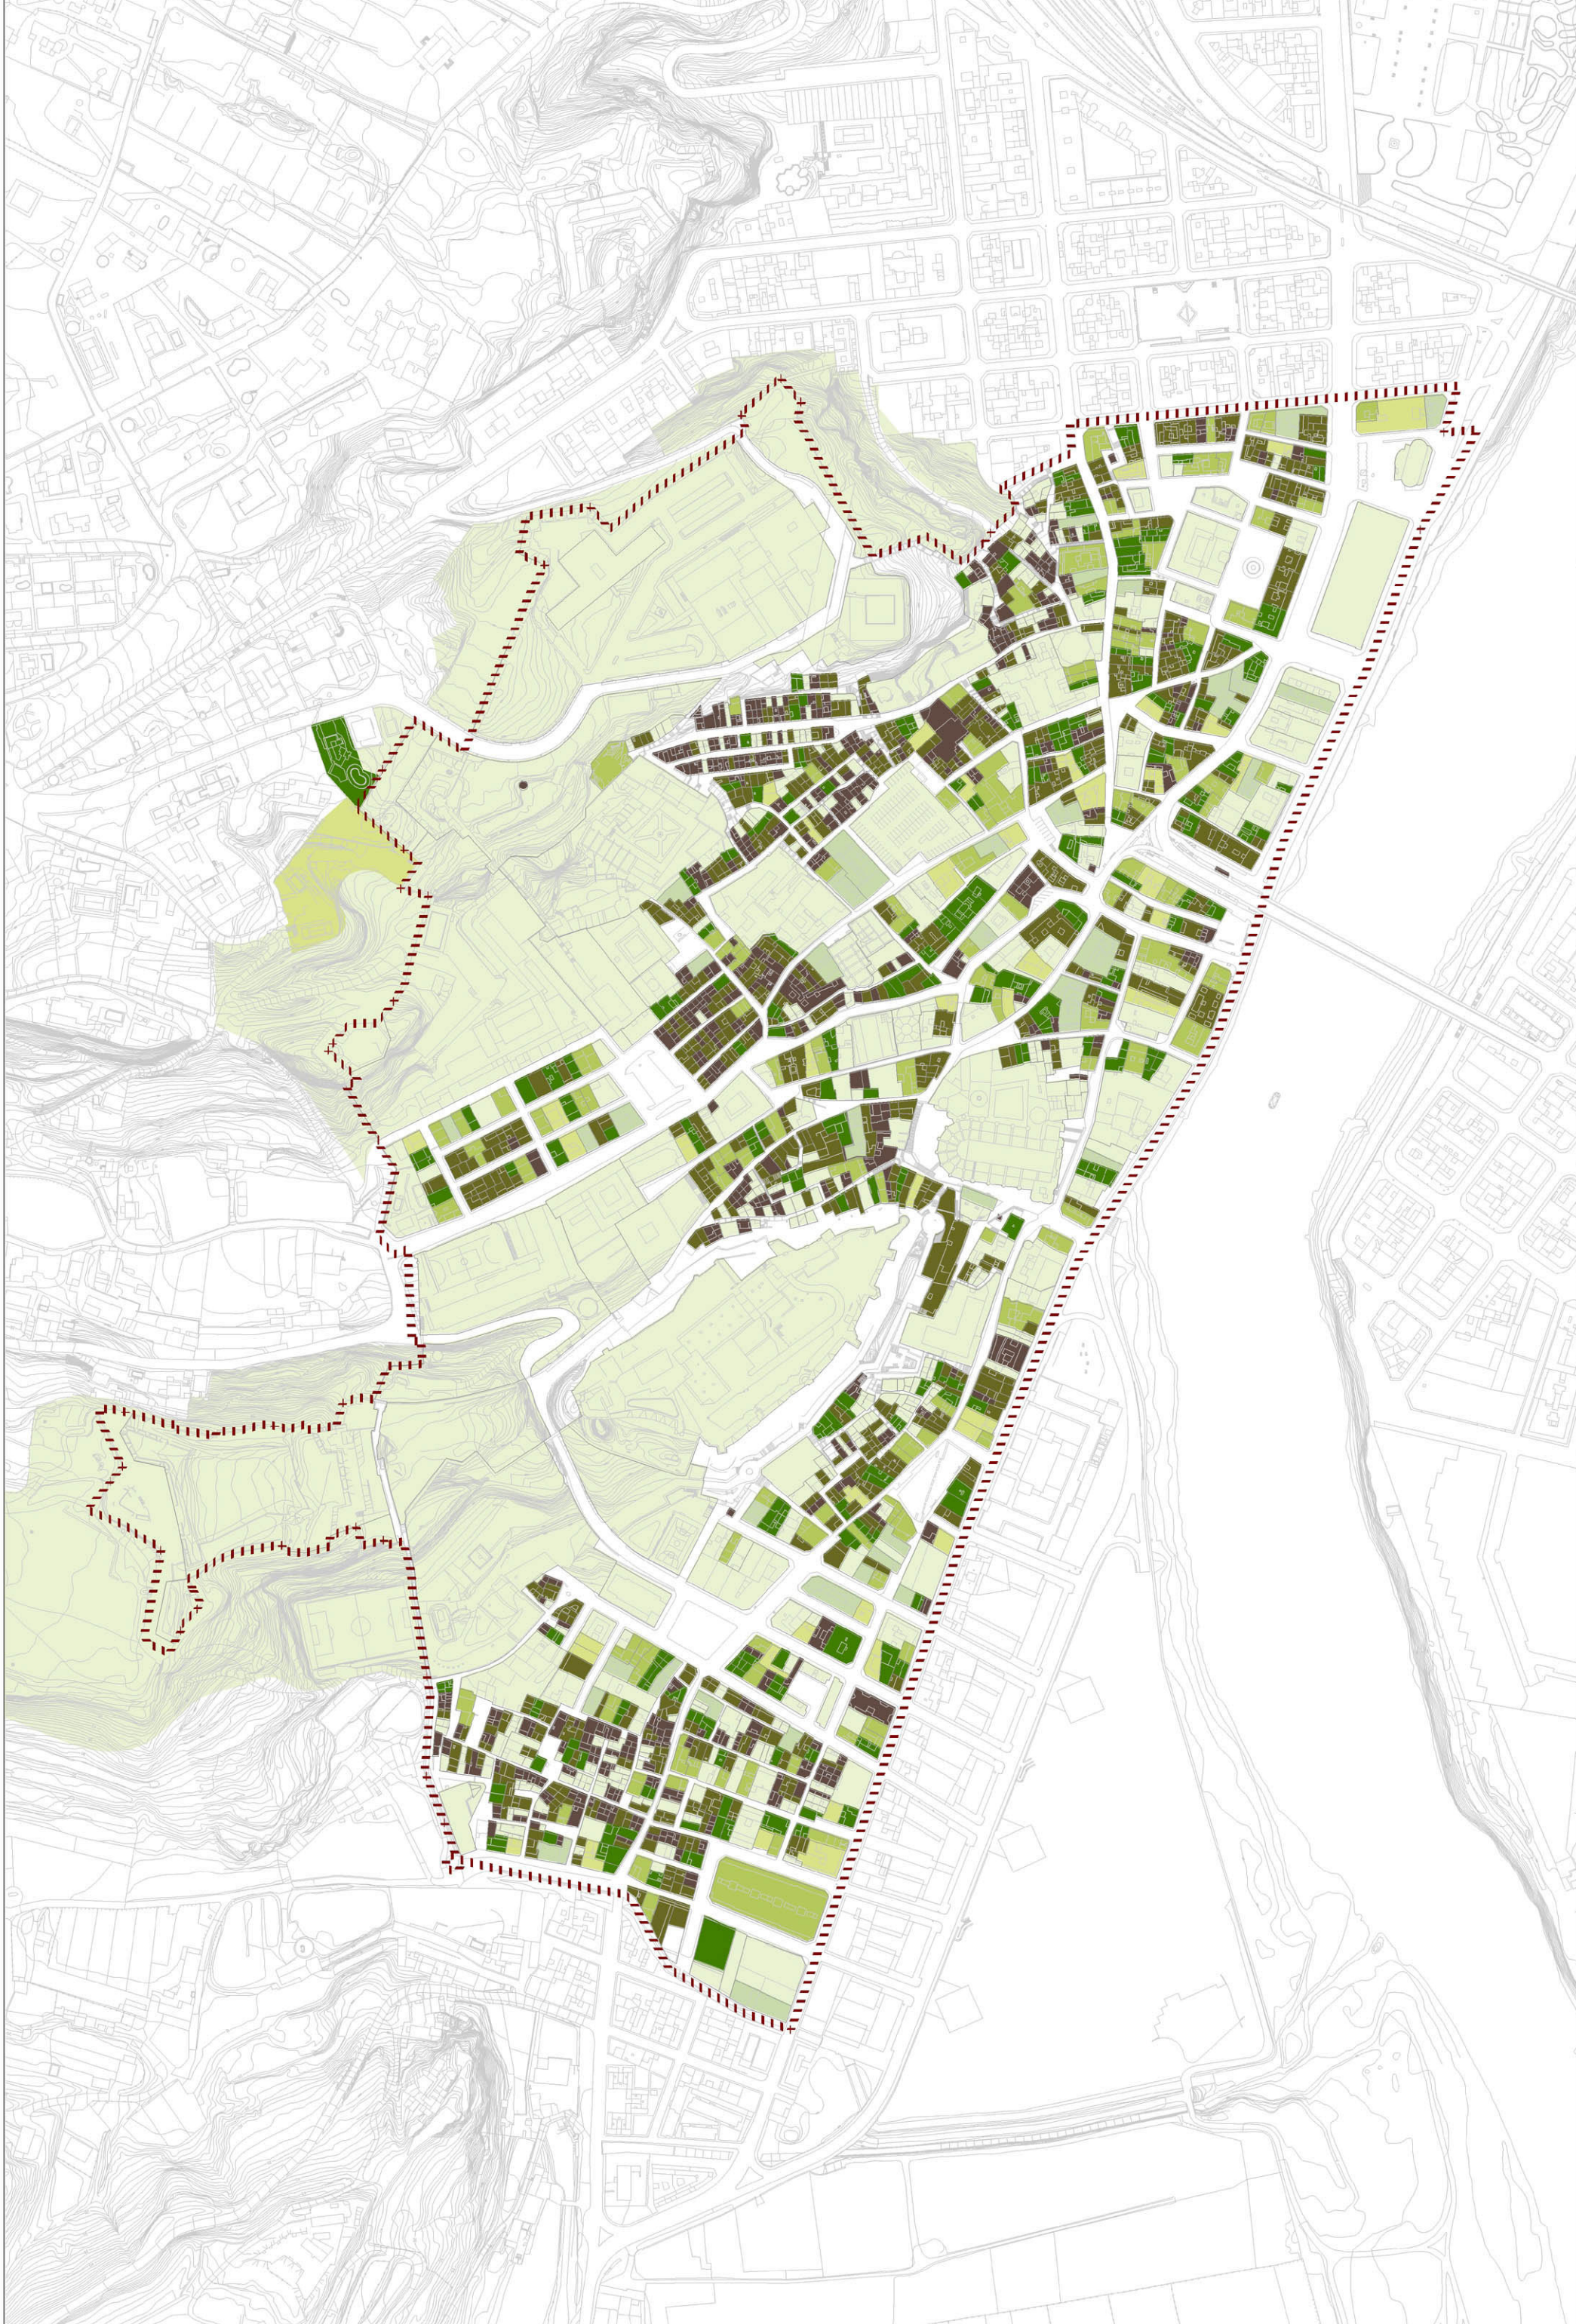

PinCAT
AJUNTAMENT DE TORTOSA
Departament d'Urbanisme

PLA INTEGRAL DEL CASC ANTIC DE TORTOSA
SERVEI D'INFORMÀTICA / JORNET-LLOP-PASTOR, arquitectes

SUPERFÍCIE MITJA DELS LOCALS NO HABITATGE
dades per parcel·la
abril 2005