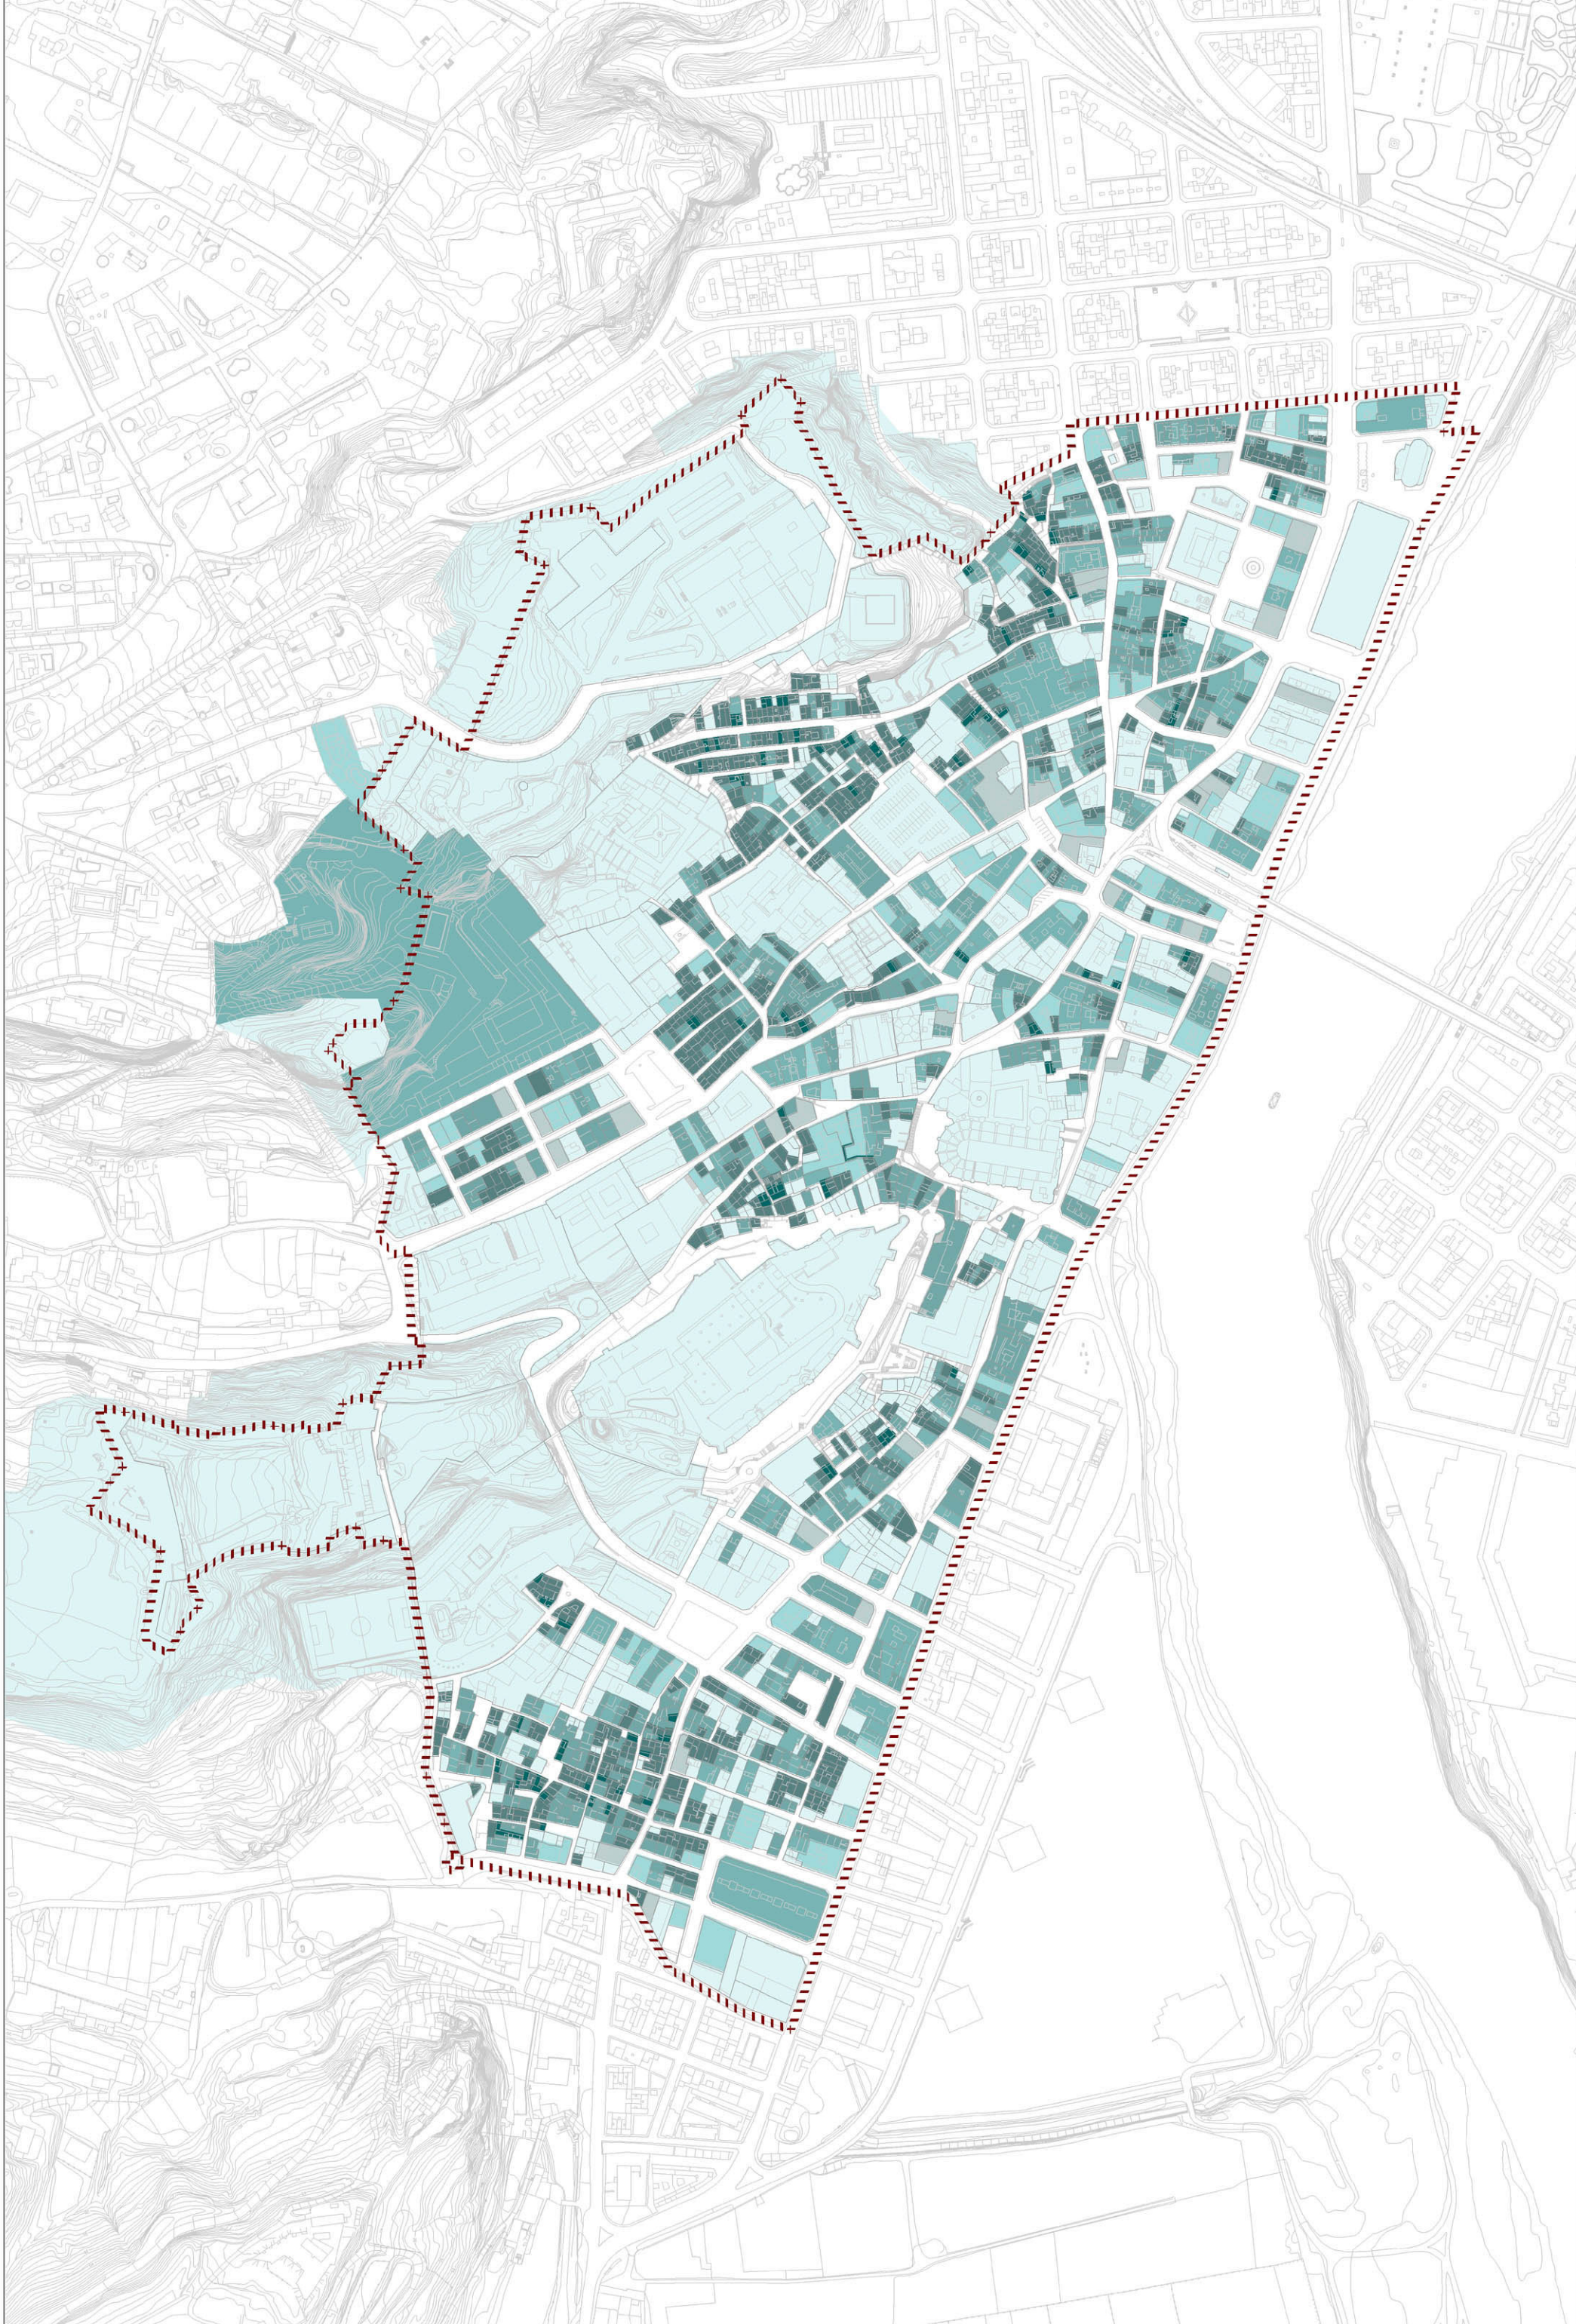

PinCAT
 AJUNTAMENT DE TORTOSA
 Departament d'Urbanisme

PLA INTEGRAL DEL CASC ANTIC DE TORTOSA

SERVEI D'INFORMÀTICA / JORNET-LLOP-PASTOR, arquitectes

ÍNDEX D'EDIFICABILITAT
 dades per parcel·la
 abril 2005

0 10 20 50 100 150

0 1/3 500

- 1800 - 1939
- 1900 - 1939
- 1940 - 1959
- 1960 - 1979
- 1980 - 1999
- > 2000

PinCAT
 AJUNTAMENT DE TORTOSA
 Departament d'Urbanisme

PLA INTEGRAL DEL CASC ANTIC DE TORTOSA
 SERVEI D'INFORMÀTICA / JORNET-LLOP-PASTOR, arquitectes

ANTIGUITAT DE L'EDIFICACIÓ
 dades per parcel·la
 abril 2005

PinCAT
 AJUNTAMENT DE TORTOSA
 Departament d'Urbanisme

PLA INTEGRAL DEL CASC ANTIC DE TORTOSA
 SERVEI D'INFORMÀTICA / JORNET-LLOP-PASTOR, arquitectes