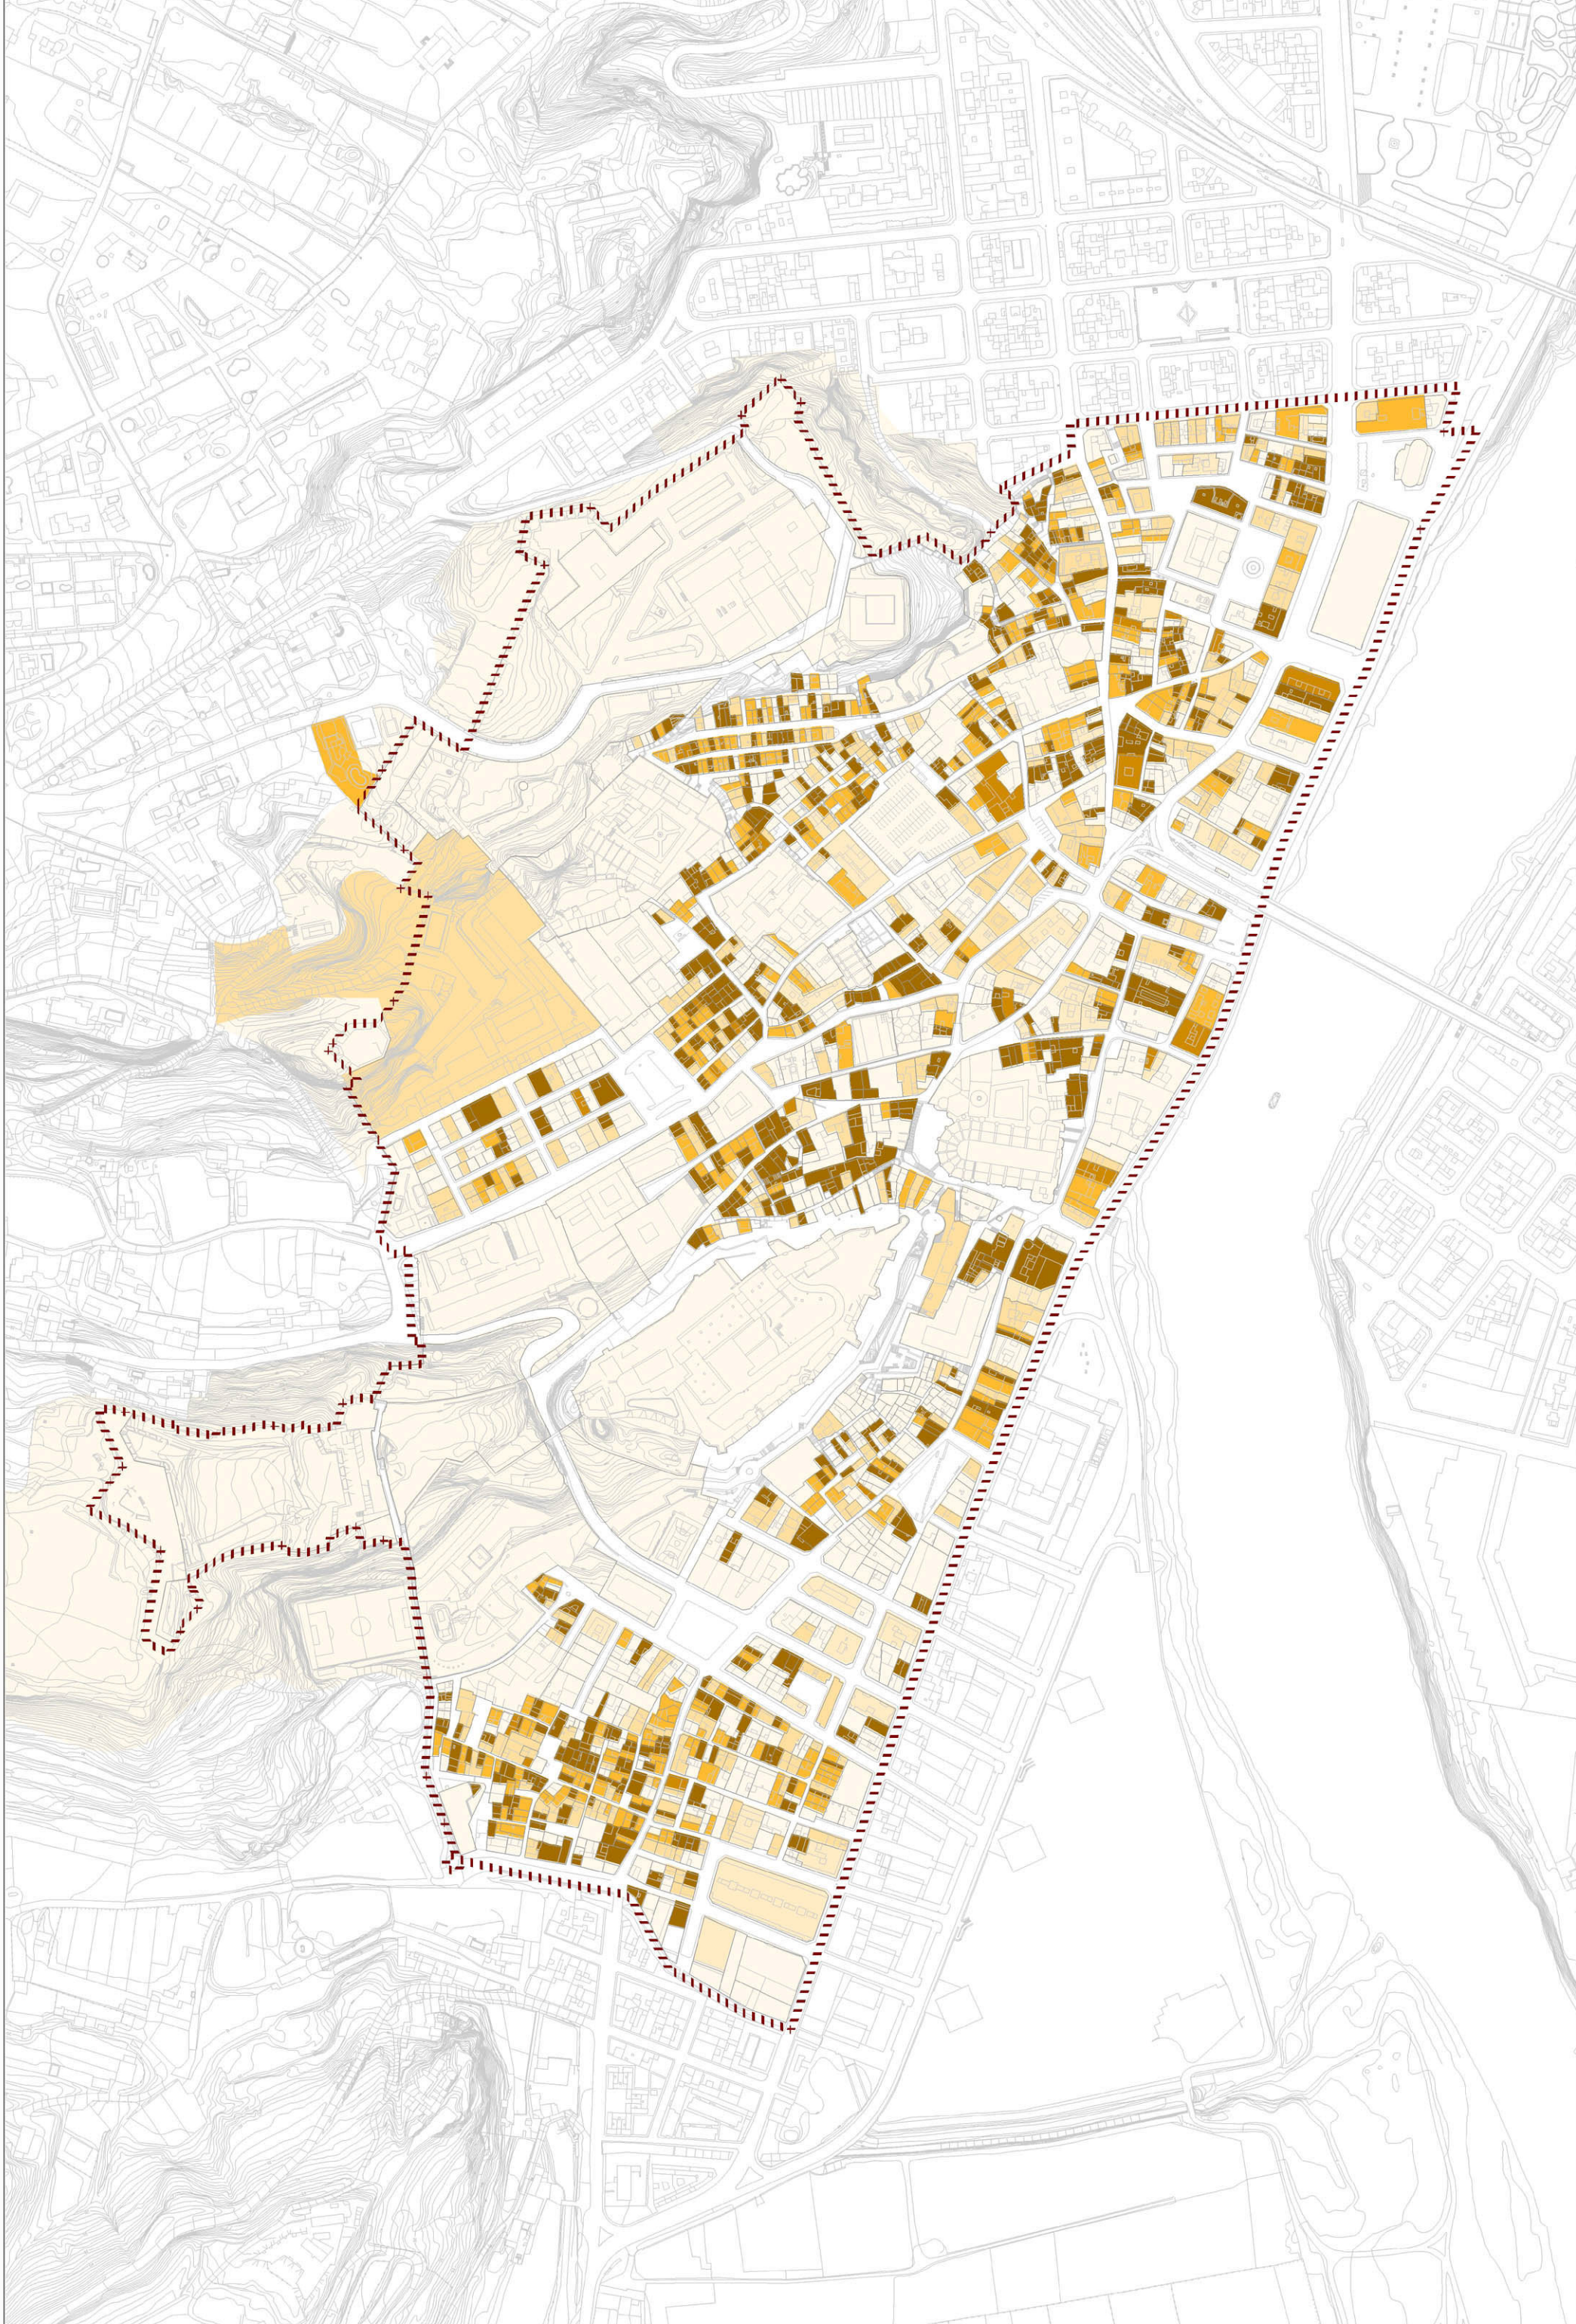

PinCAT
AJUNTAMENT DE TORTOSA
Departament d'Urbanisme

PLA INTEGRAL DEL CASC ANTIC DE TORTOSA
SERVEI D'INFORMÀTICA / JORNET-LLOP-PASTOR, arquitectes

HABITATGES OCUPATS / NOMBRE D'HABITATGES
dades per parcel·la
abril 2005