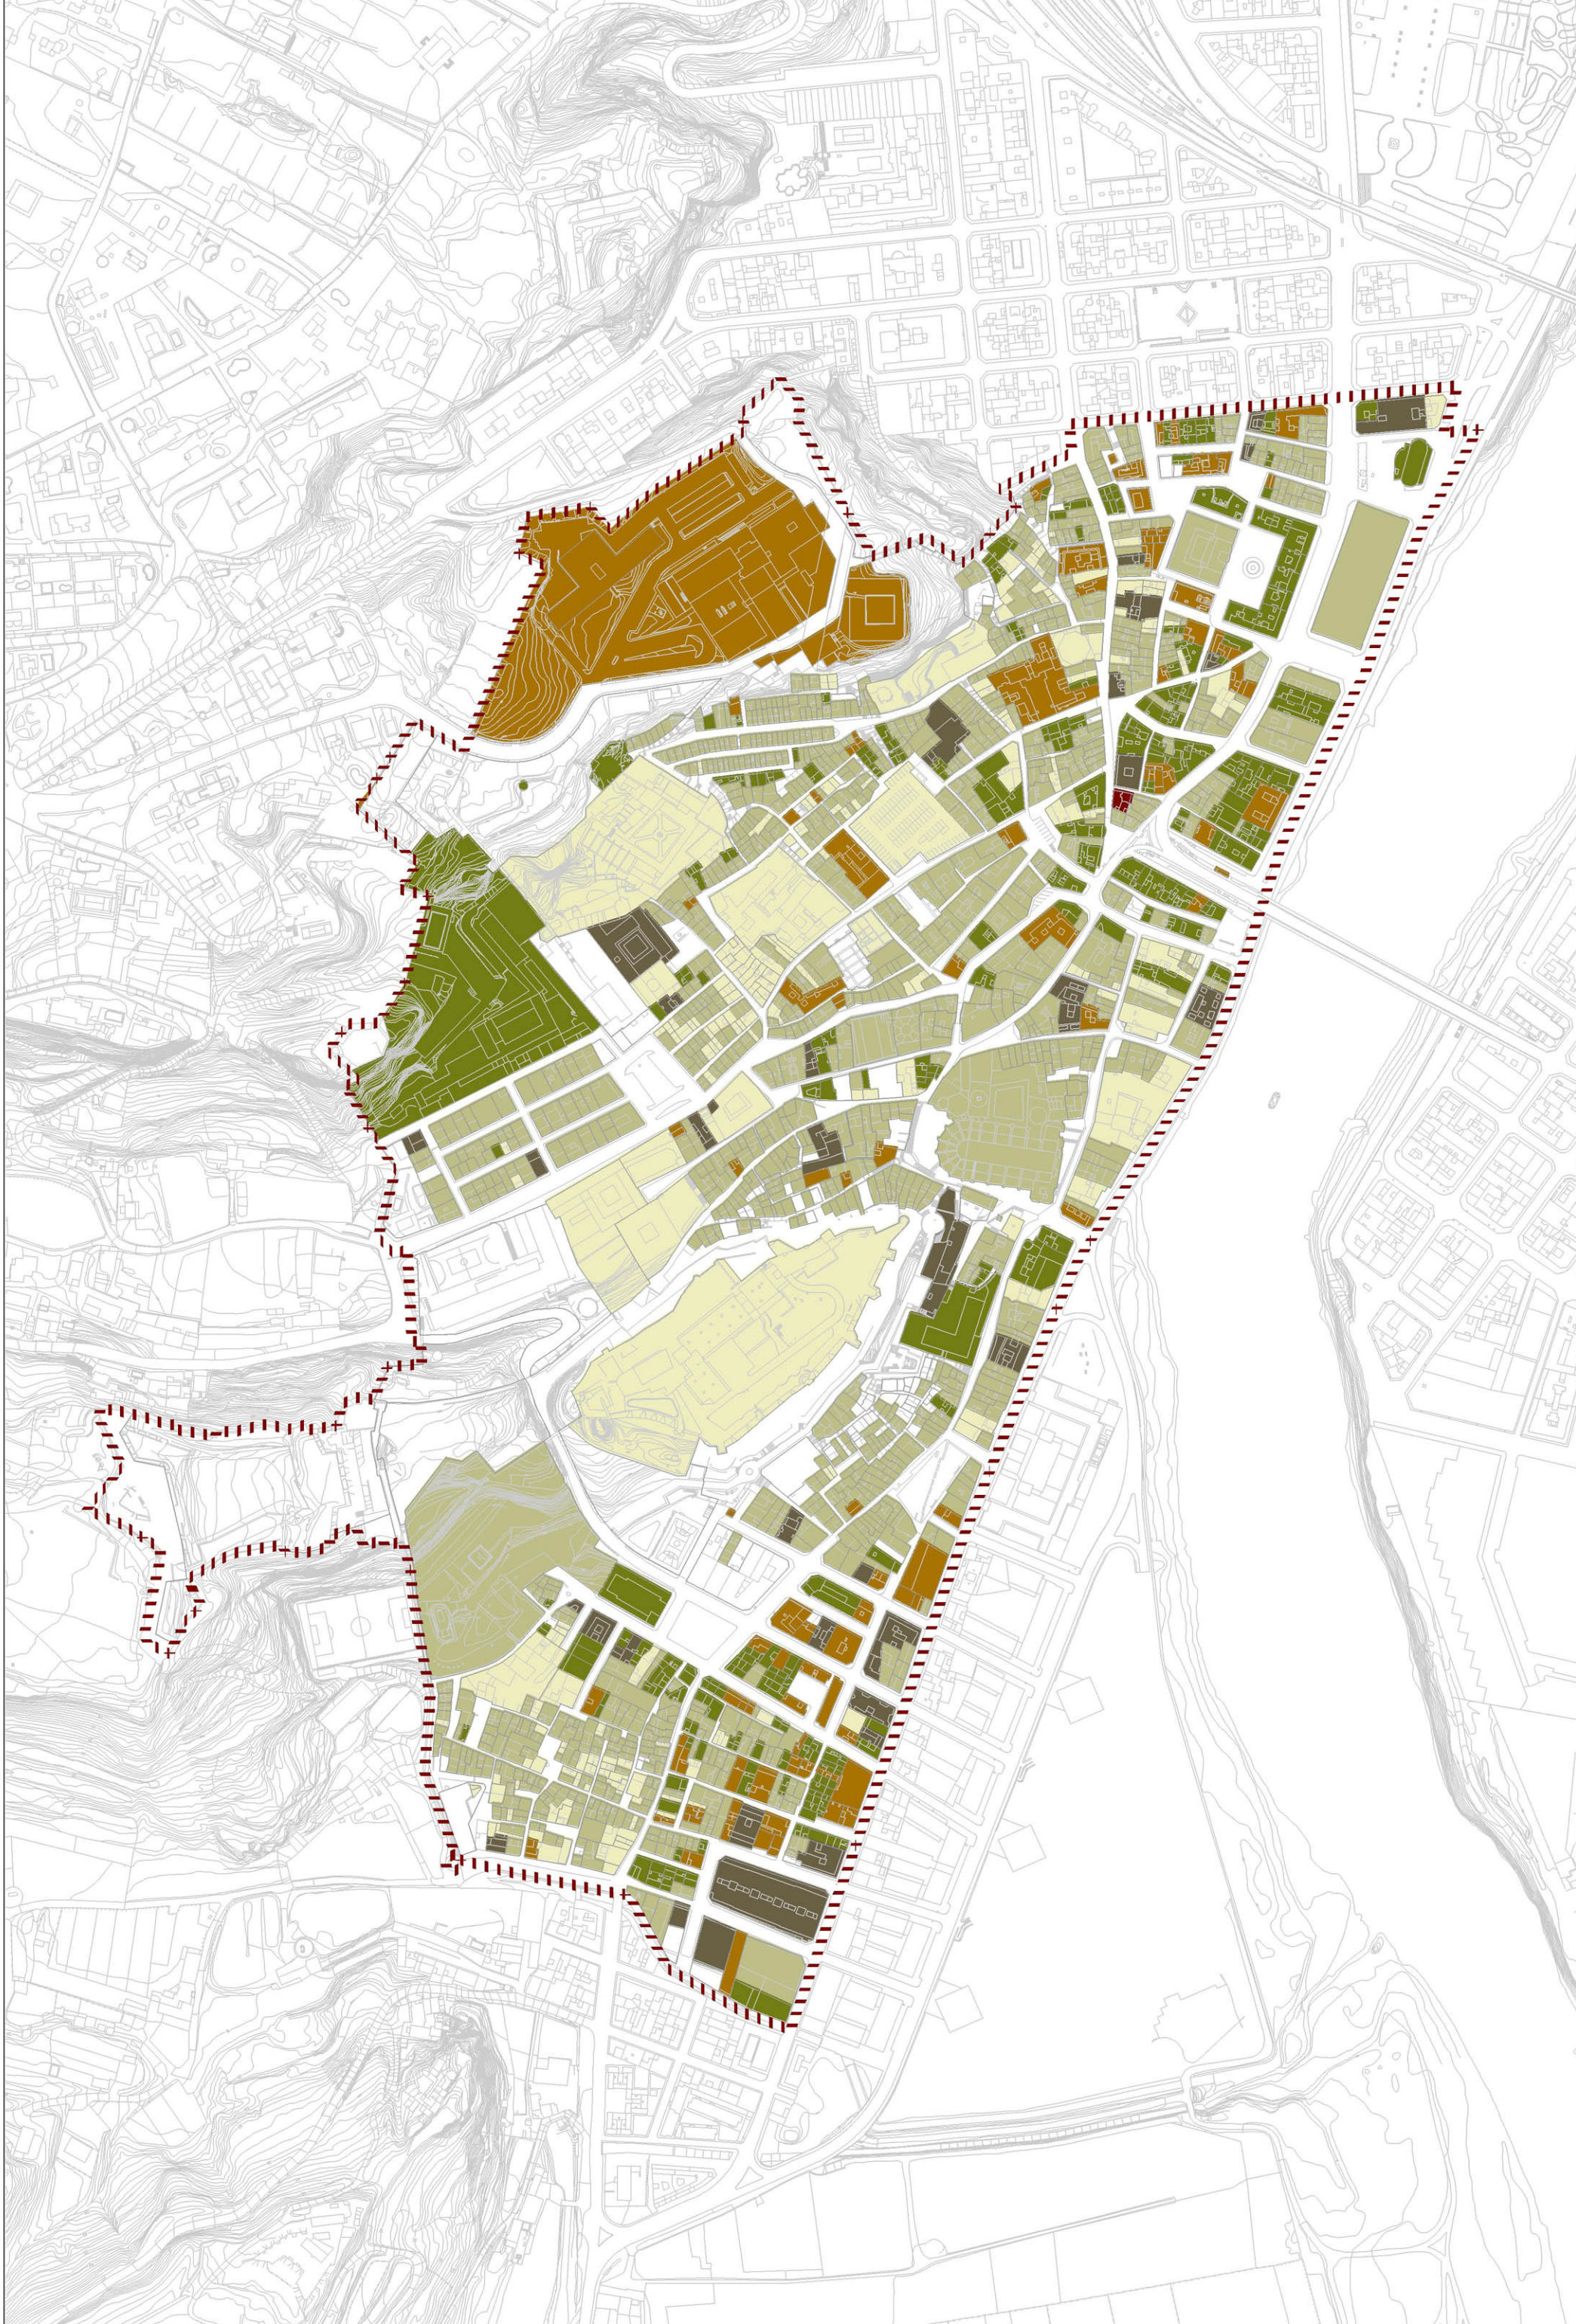

PinCAT
 AJUNTAMENT DE TORTOSA
 Departament d'Urbanisme

PLA INTEGRAL DEL CASC ANTIC DE TORTOSA

SERVEI D'INFORMÀTICA / JORNET-LLOP-PASTOR, arquitectes

ÍNDEX D'EDIFICABILITAT
 dades per parcel·la
 abril 2005

0 10 20 50 100 150

0 1/3 500

- 1800 - 1939
- 1900 - 1939
- 1940 - 1959
- 1960 - 1979
- 1980 - 1999
- > 2000

PinCAT
 AJUNTAMENT DE TORTOSA
 Departament d'Urbanisme

PLA INTEGRAL DEL CASC ANTIC DE TORTOSA
 SERVEI D'INFORMÀTICA / JORNET-LLOP-PASTOR, arquitectes