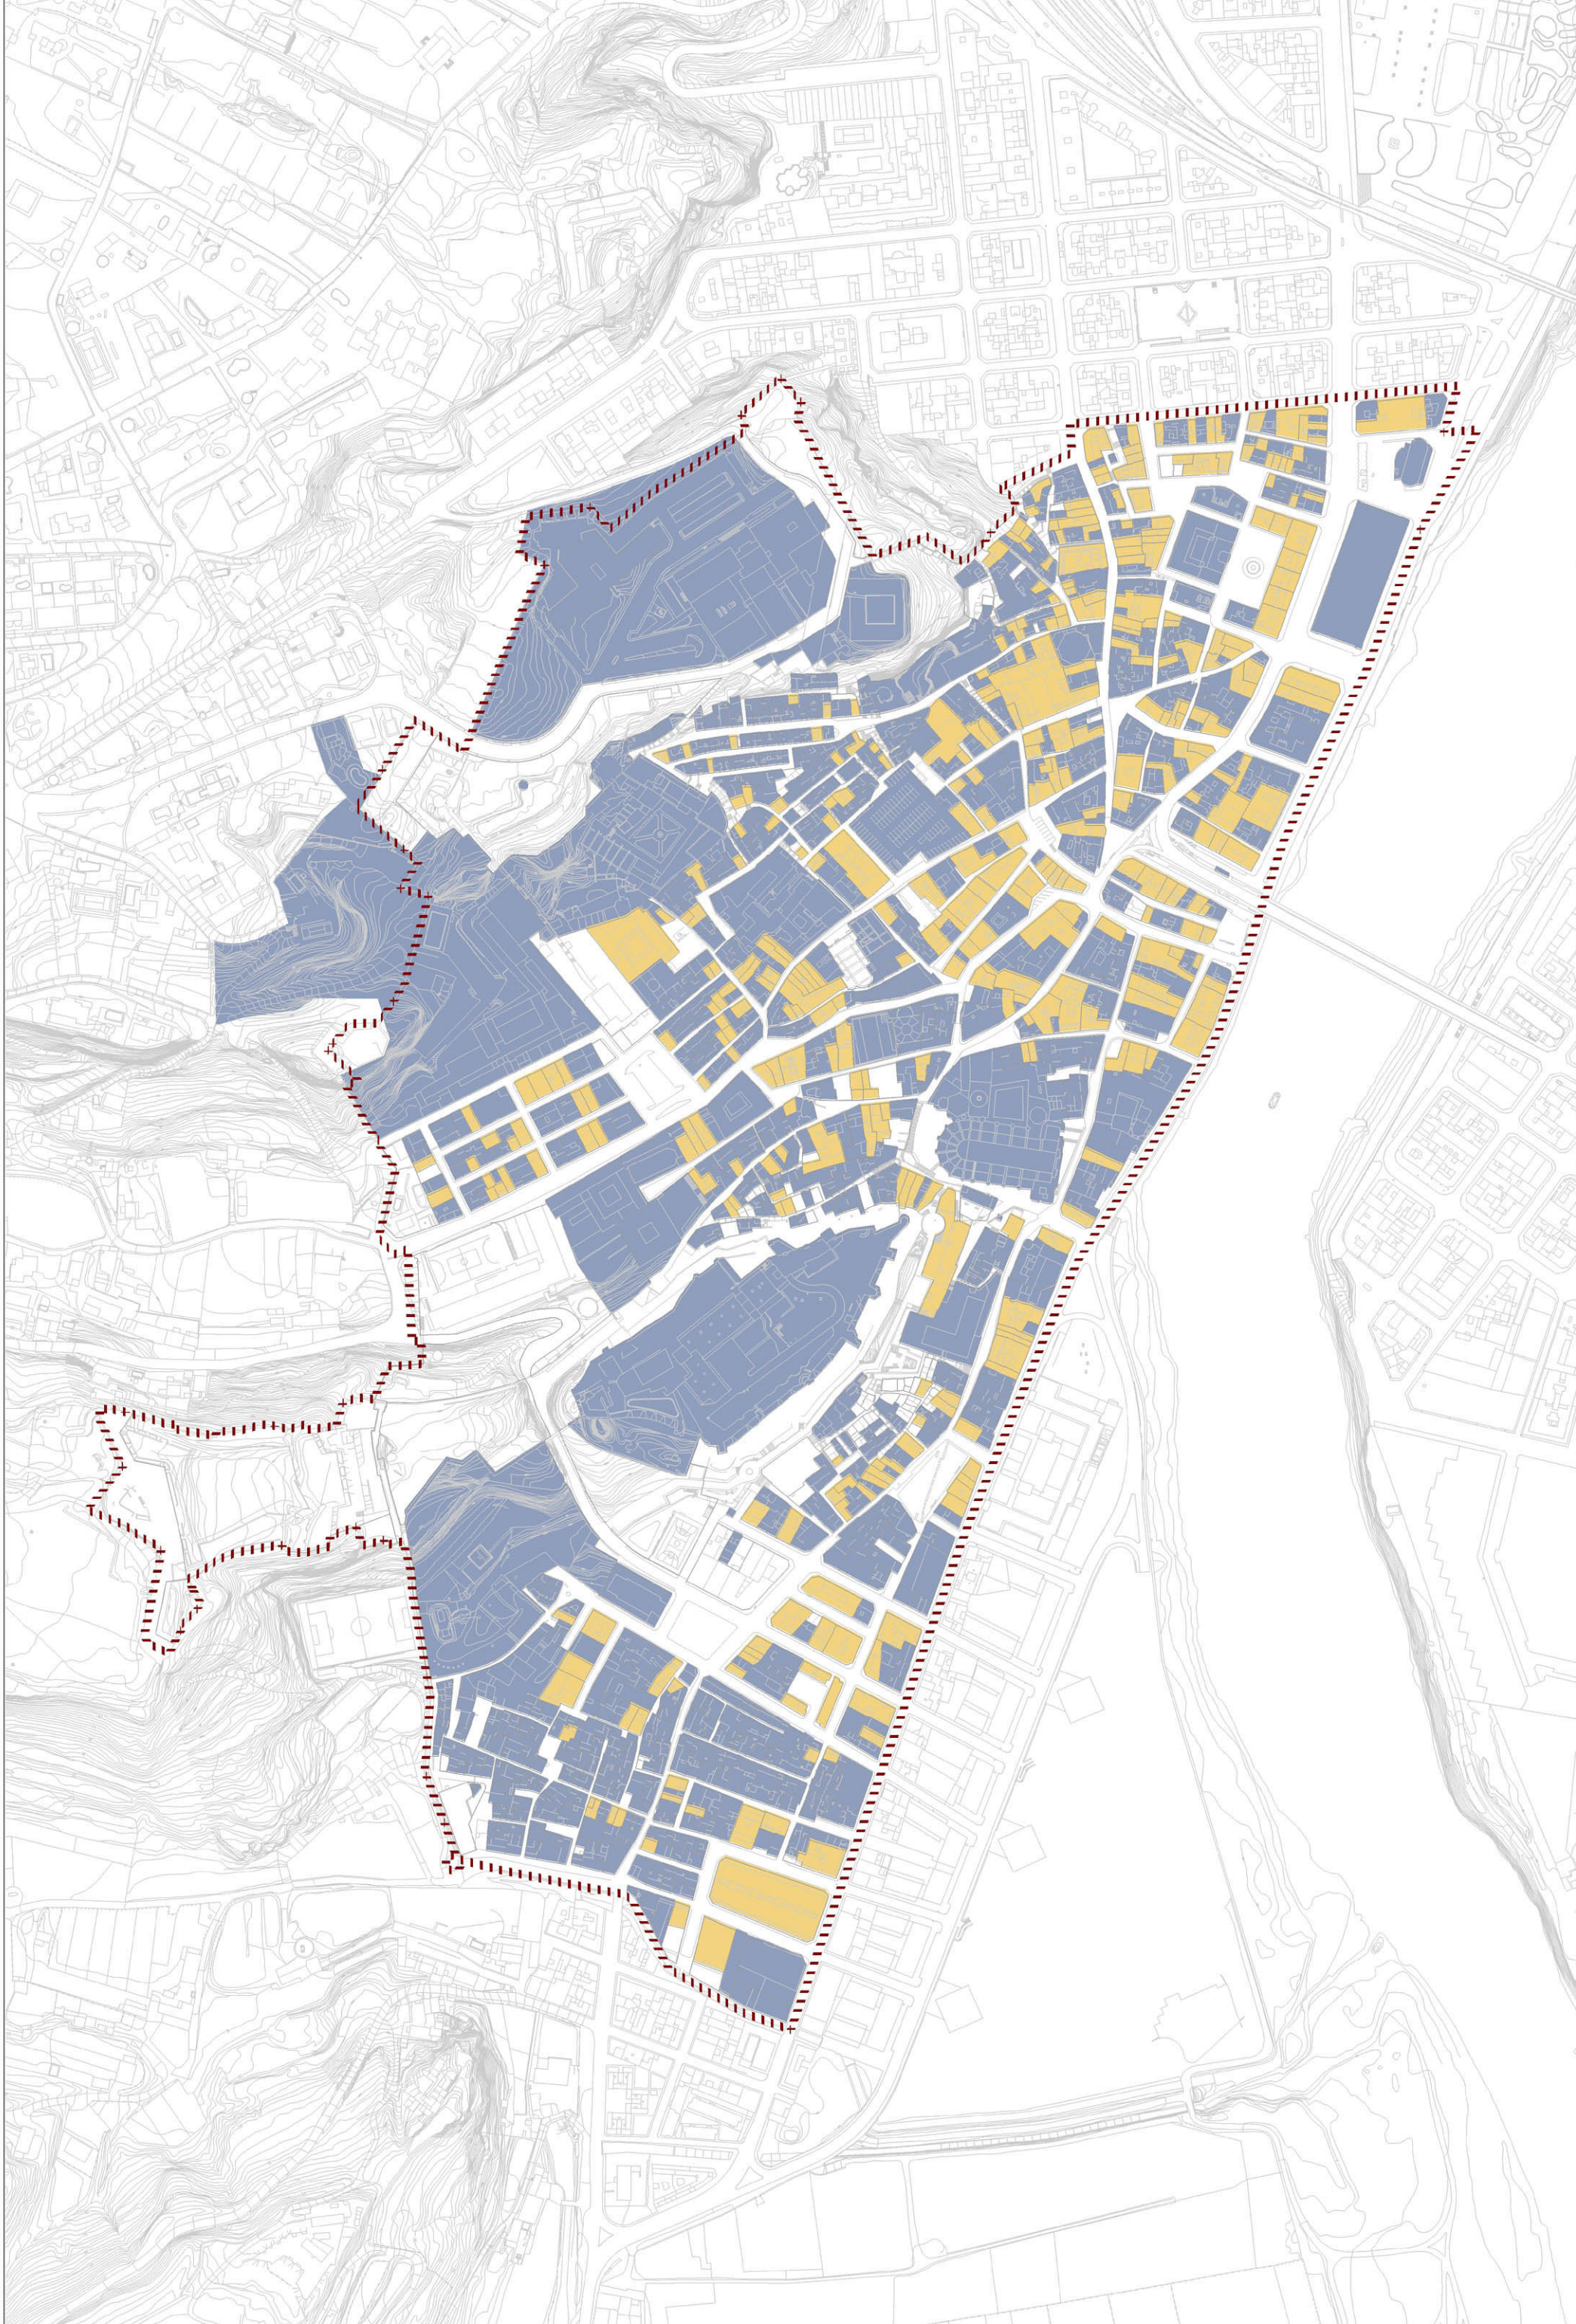

PROPIETAT VERTICAL
PROPIETAT HORIZONTAL

PinCAT
AJUNTAMENT DE TORTOSA
Departament d'Urbanisme

PLA INTEGRAL DEL CASÇ ANTIC DE TORTOSA
SERVEI D'INFORMÀTICA / JORNET-LLOP-PASTOR, arquitectes

ESTRUCTURA PROPIETAT PARCEL·LARIA
dades per parcel·la
abril 2005