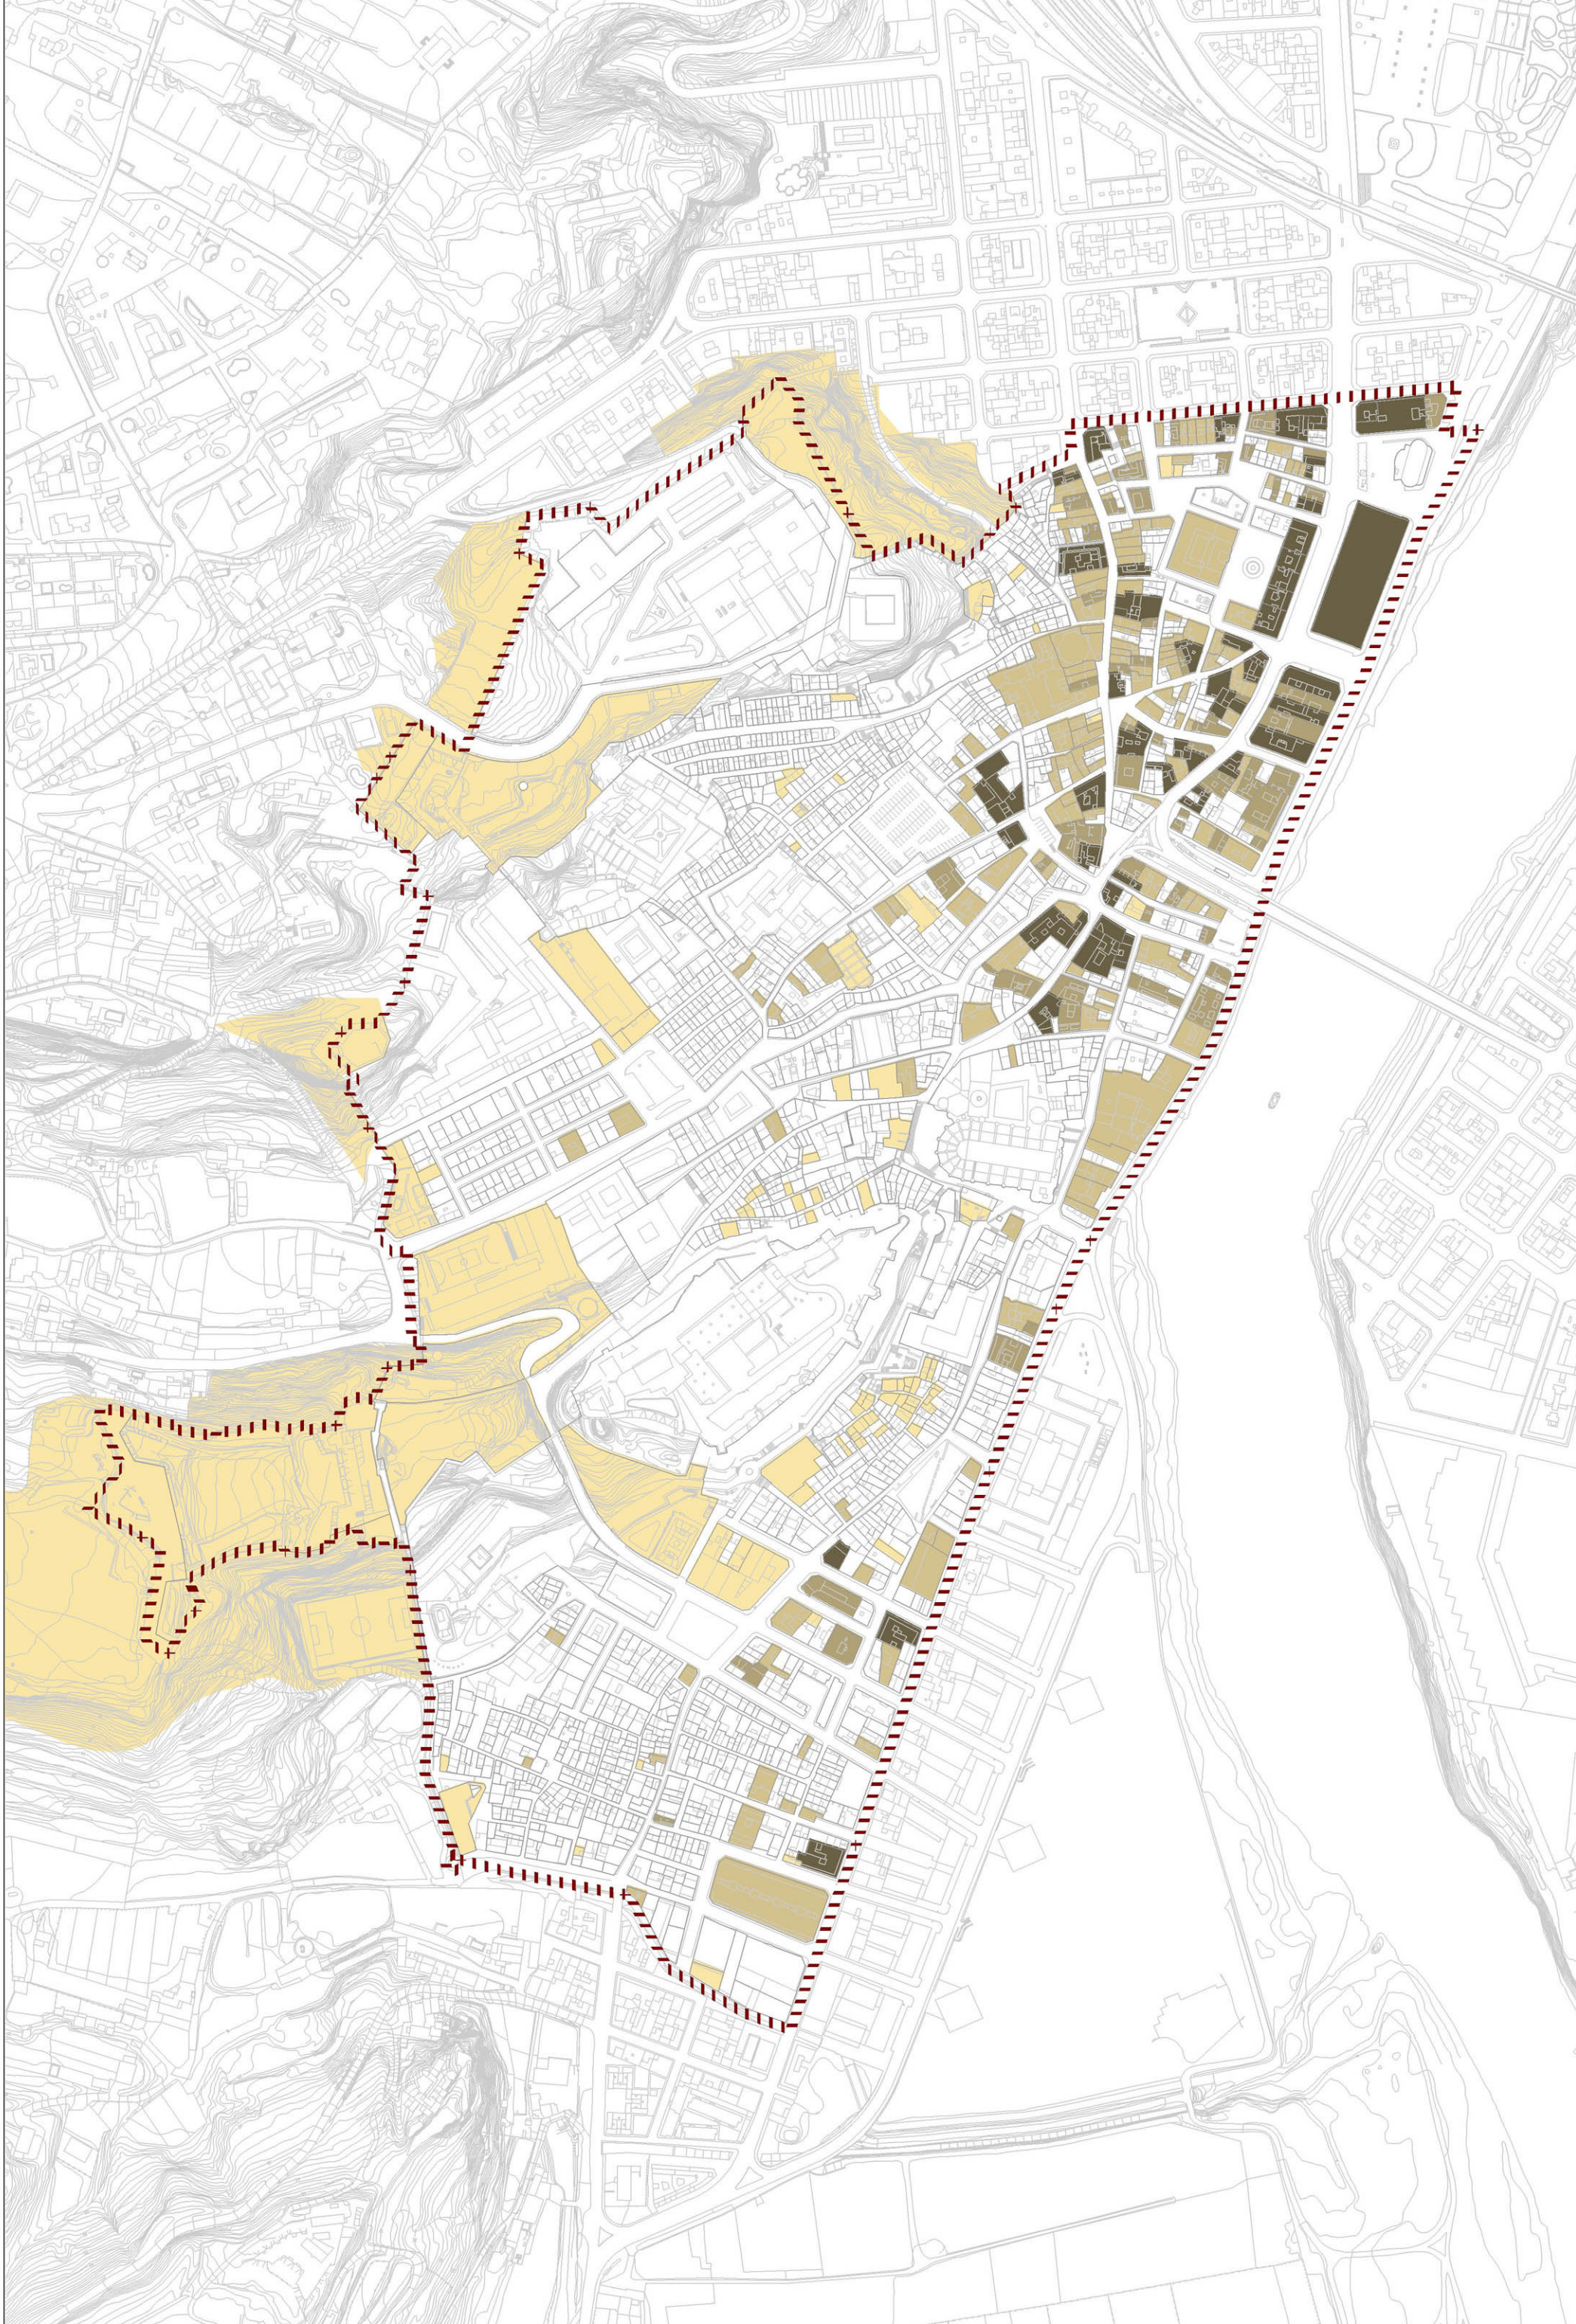

LOCALS AMB ACTIVITAT / NOMBRE DE LOCALS
 dades per parcel·la
 abril 2005

LOCALITZACIÓ I.A.E.
dades per parcel·la
abril 2005

PLA INTEGRAL DEL CASÇ ANTIC DE TORTOSA
SERVEI D'INFORMÀTICA / JORNET-LLOP-PASTOR, arquitectes