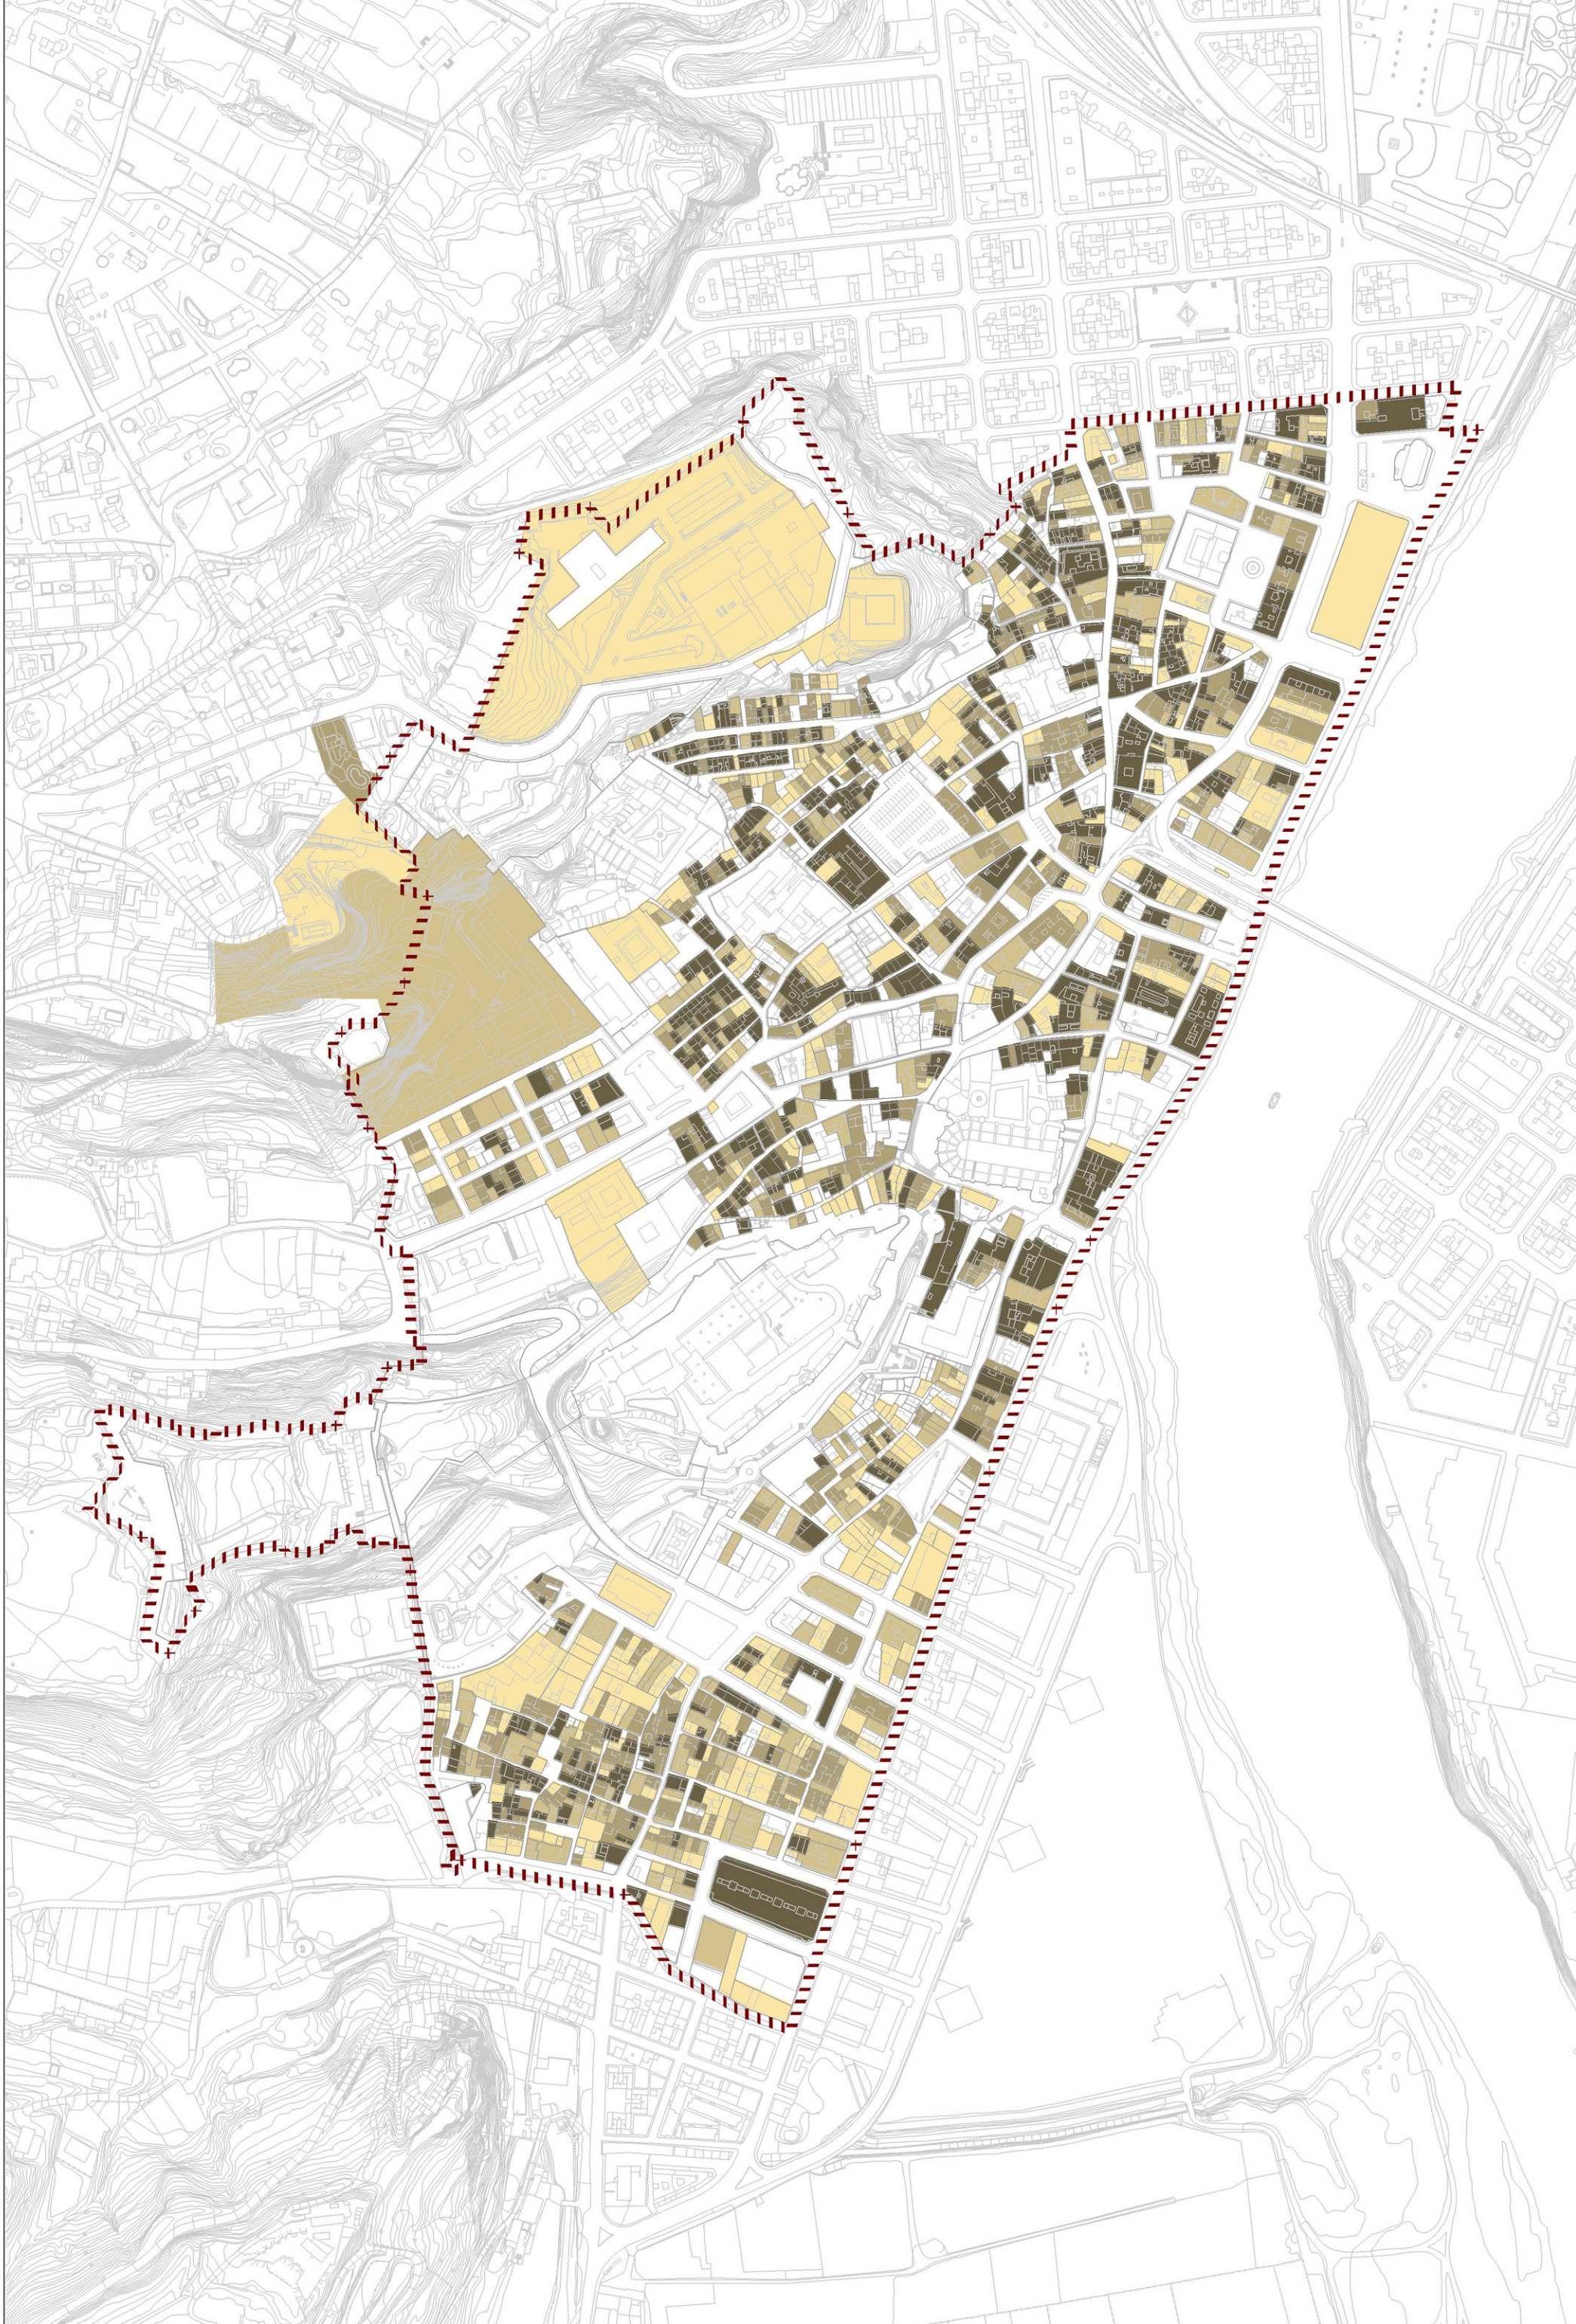

HABITATGES BUI TS
dades per parcel·la
abril 2005

PLA INTEGRAL DEL CASC ANTIC DE TORTOSA
SERVEI D'INFORMÀTICA / JORNET-LLOP-PASTOR, arquitectes

PinCAT
AJUNTAMENT DE TORTOSA
Departament d'Urbanisme