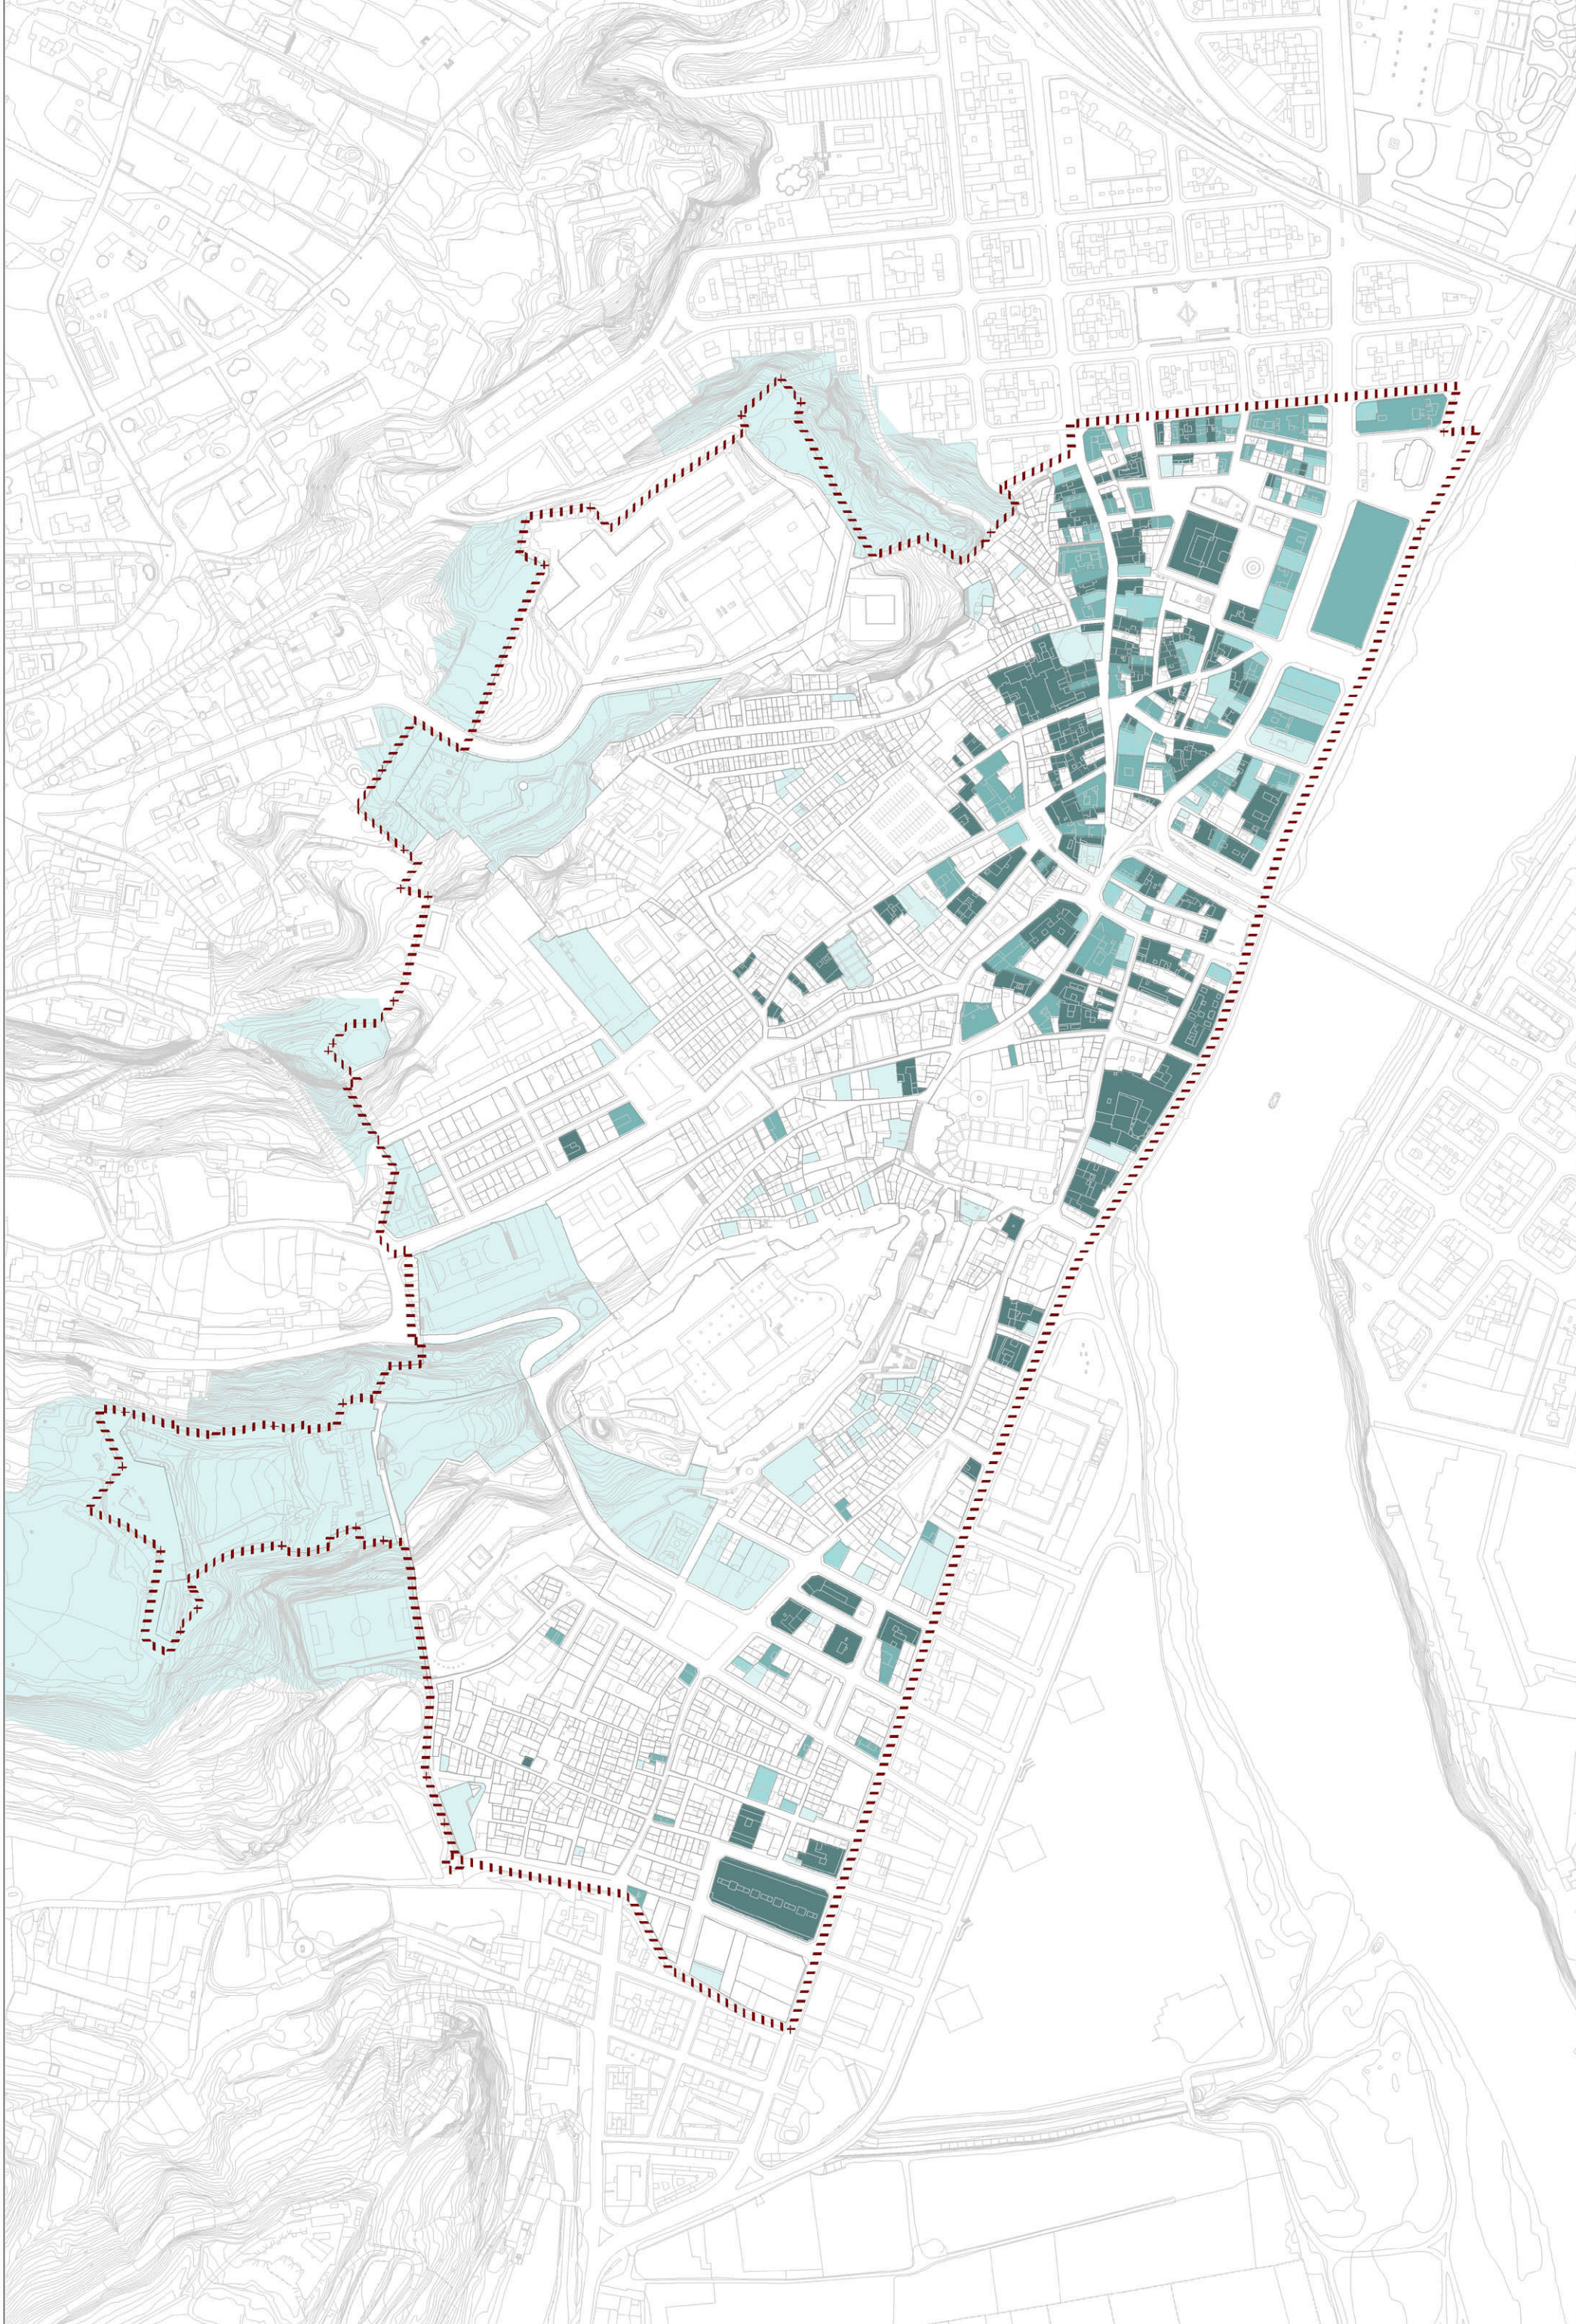

> 1

PinCAT
AJUNTAMENT DE TORTOSA
Departament d'Urbanisme

PLA INTEGRAL DEL CASC ANTIC DE TORTOSA
dades per parcel·la
abril 2005
SERVEI D'INFORMÀTICA / JORNET-LLOP-PASTOR, arquitectes

LOCALS AMB ACTIVITAT / NOMBRE DE LOCALS
dades per parcel·la
abril 2005