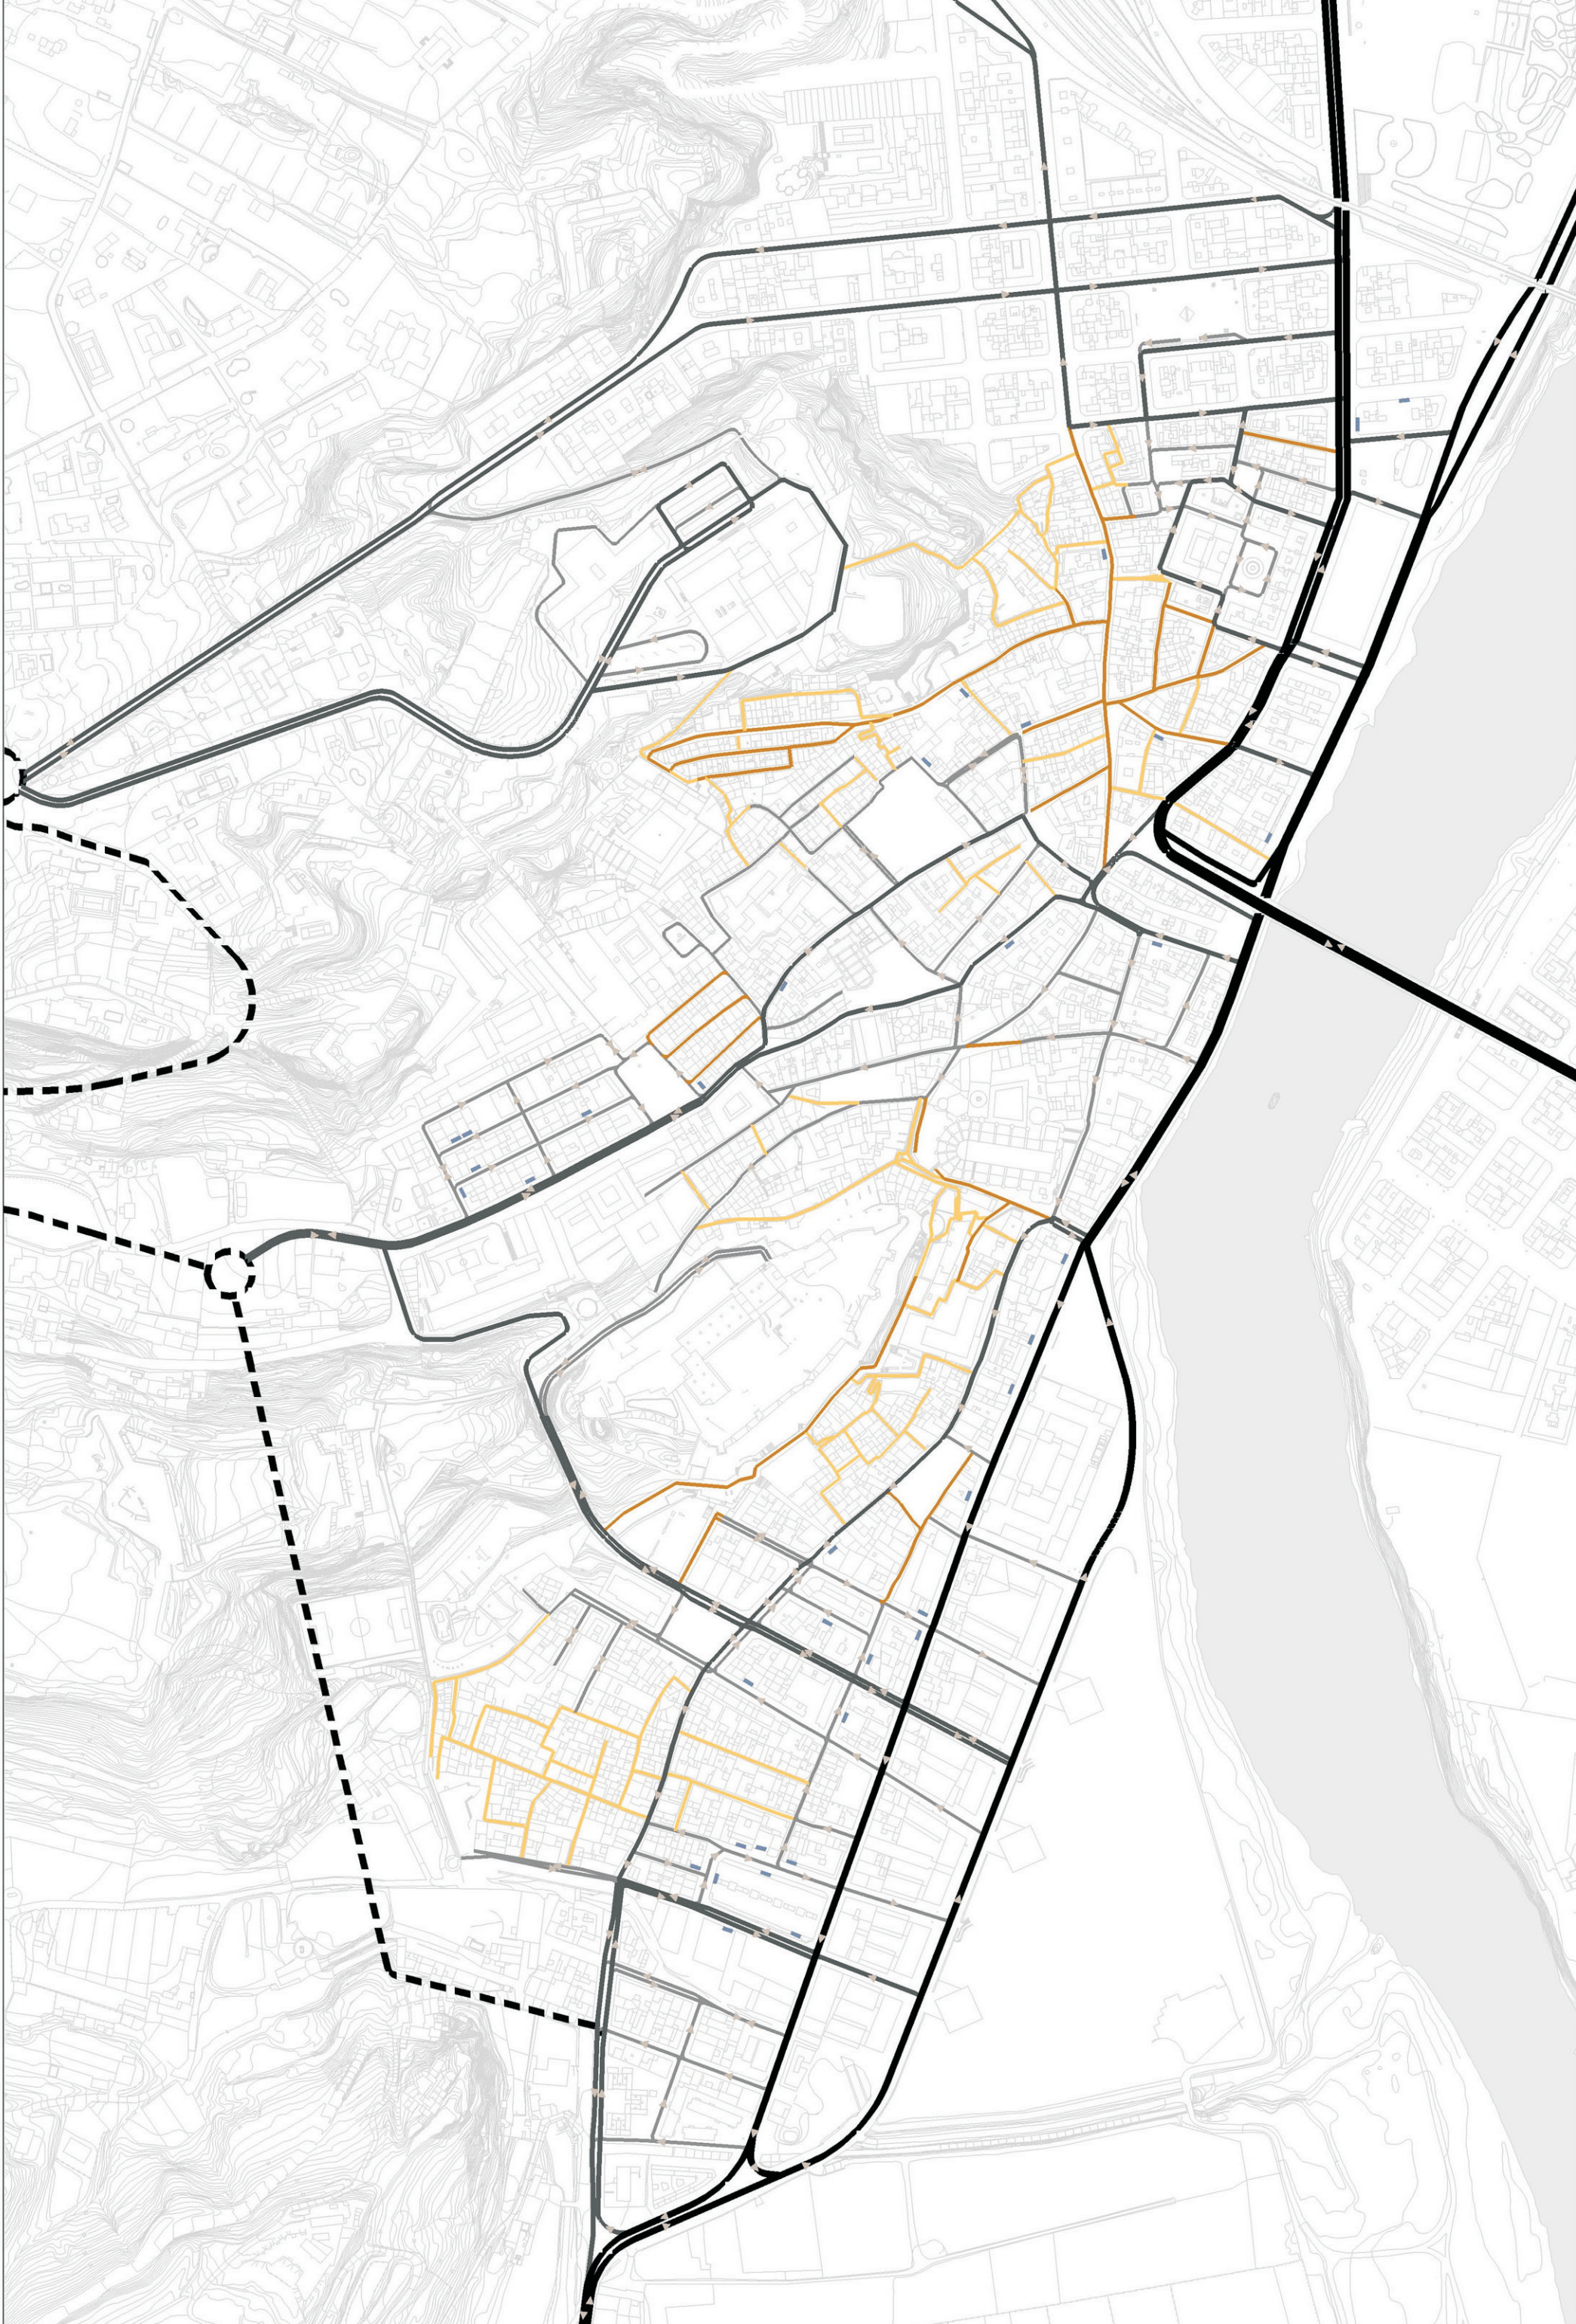

TURÓ DEL SITJAR

CASTELL DE LA SUDA

TOPOGRAFIA

PLA INTEGRAL DEL CASÇ ANTIC DE TORTOSA

PinCAT
AJUNTAMENT DE TORTOSA
Departament d'Urbanisme

JORNET-LLOP-PASTOR, arquitectes
abril 2005

e 1/2.500

LLEGGENDA

- PROPORCIÓ +5
- PROPORCIÓ 5/1
- PROPORCIÓ 4/1
- PROPORCIÓ 3/1
- PROPORCIÓ 2/1
- PROPORCIÓ 1/1
- PLACES
- TEXTIBERT
- PARCELLES
- FAÇANES PATRIMONIALS

-  VIAL RODAT PRINCIPAL
-  VIAL RODAT ESTRUCTURADOR
-  VIAL TRANSIT RODAT RESTRINGIT
-  VIAL NO ACCESSIBLE