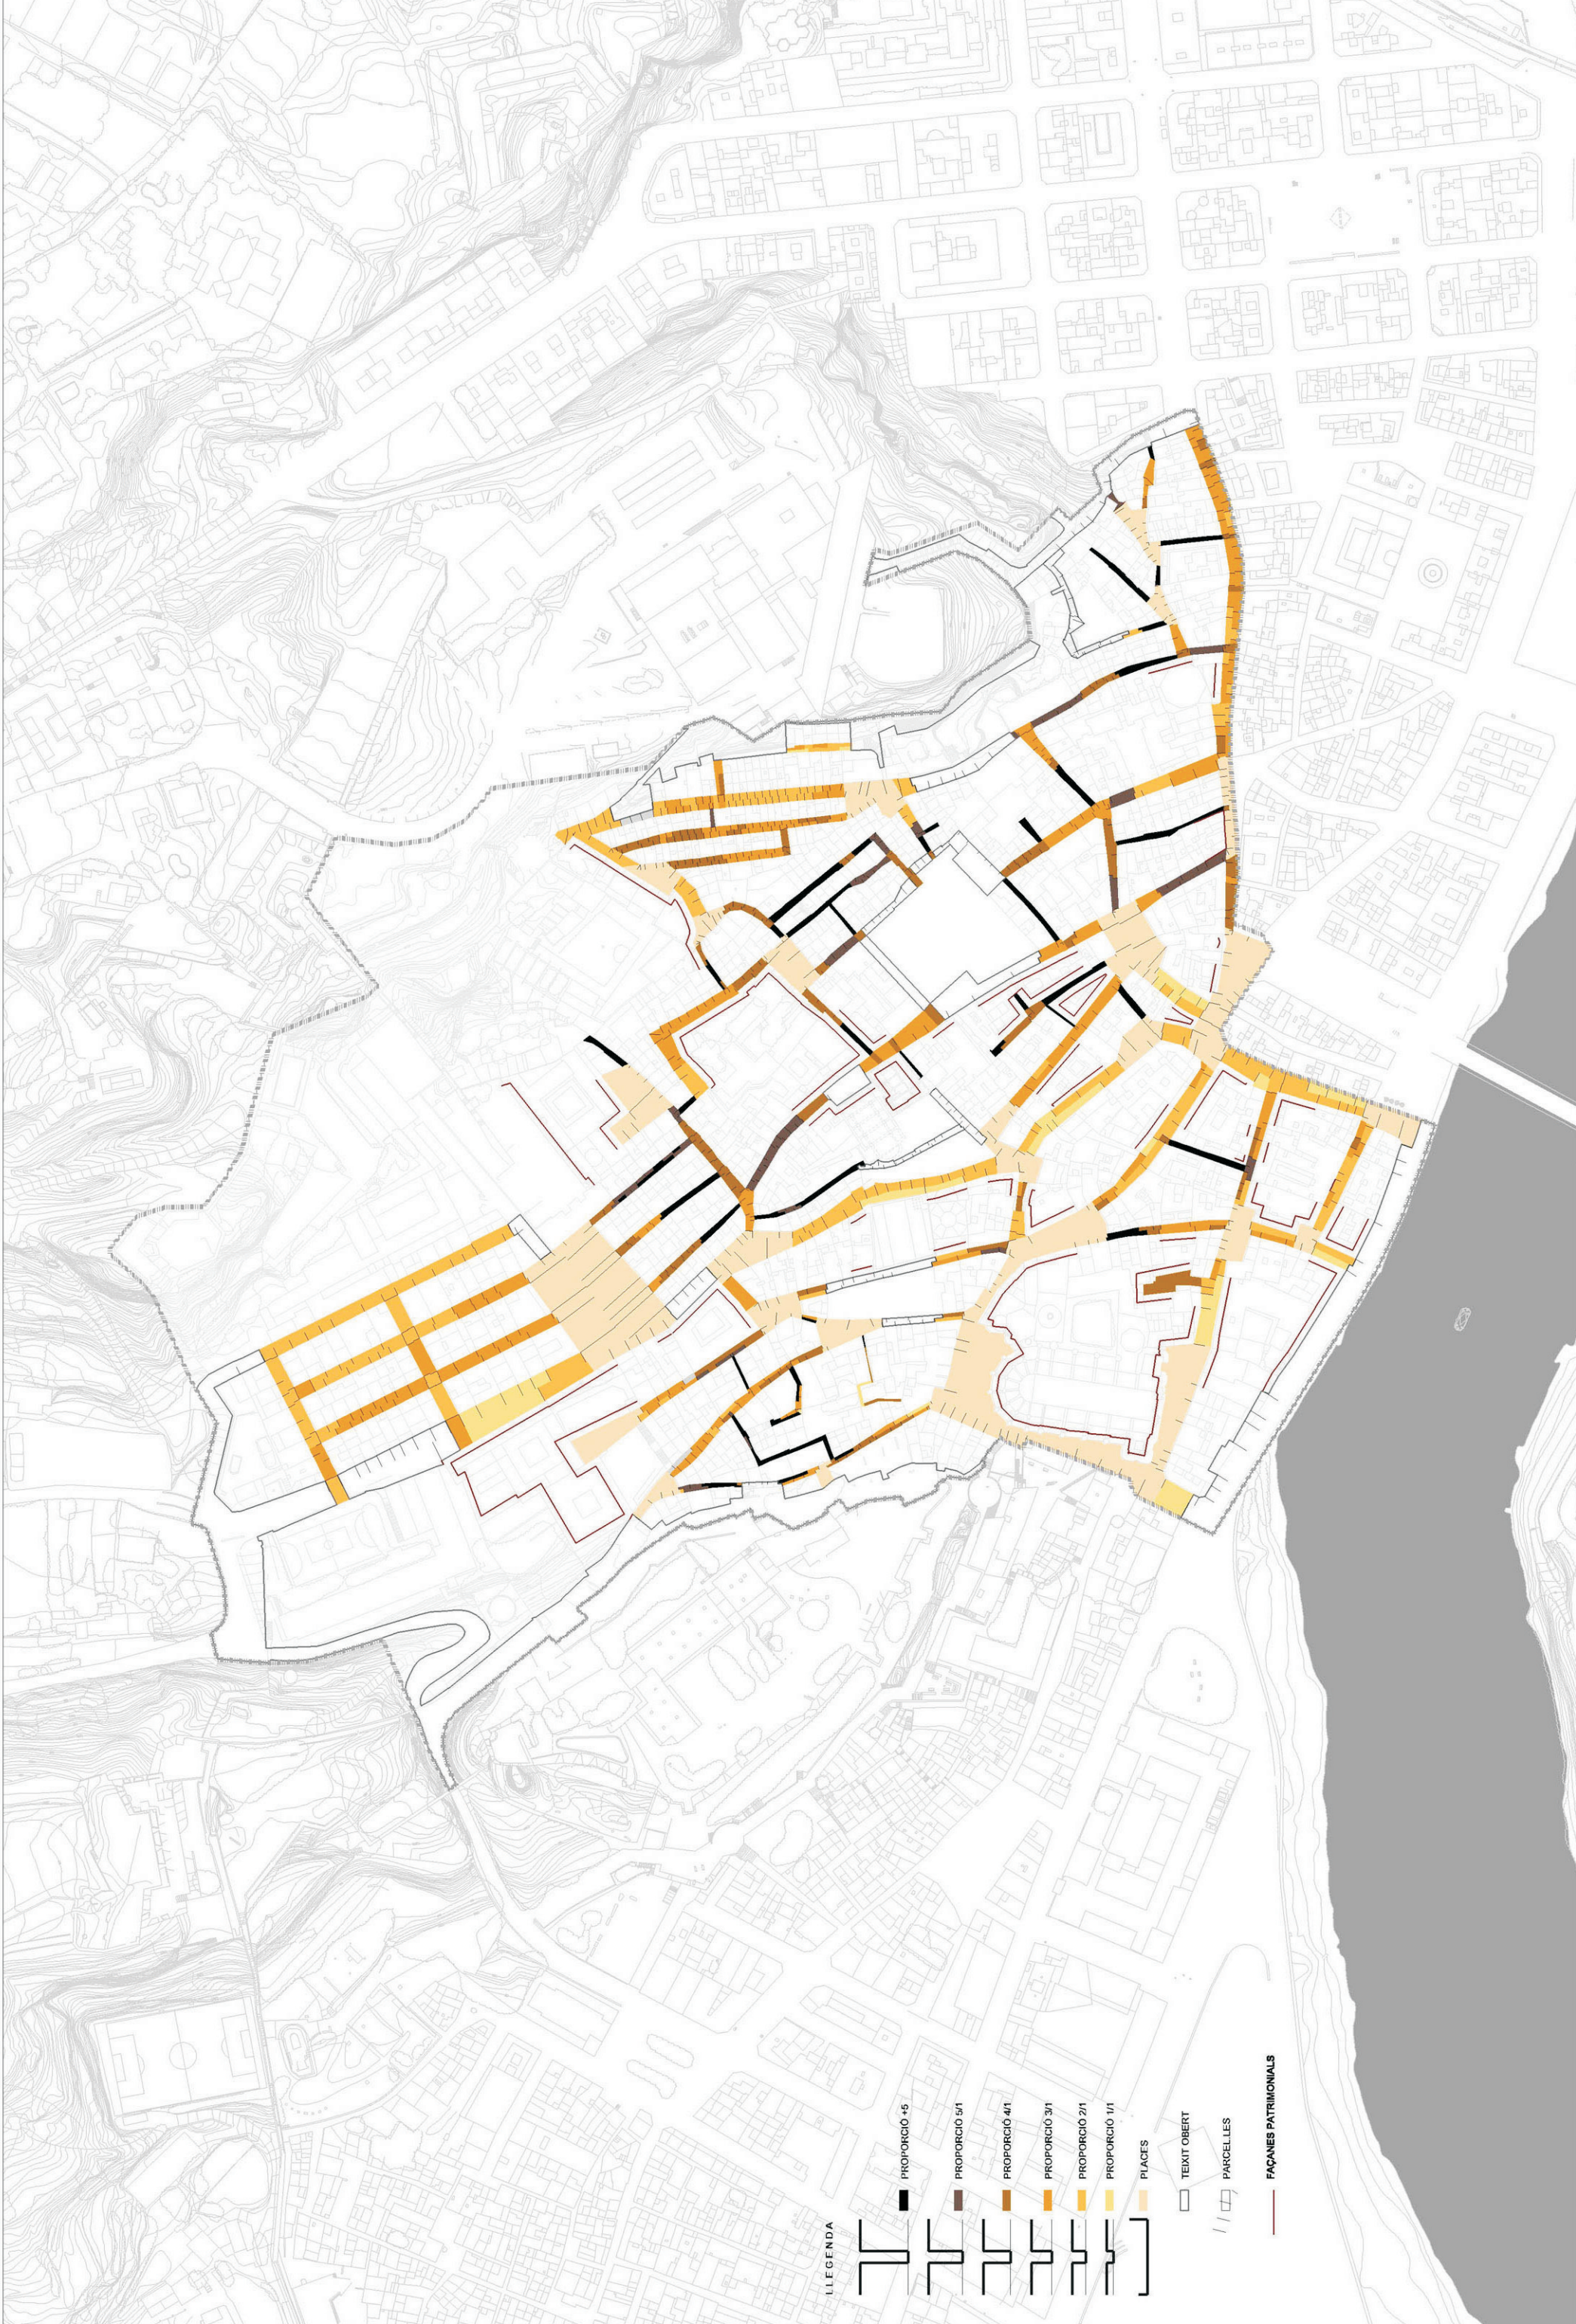

TURÓ DEL SITJAR

CASTELL DE LA SUDA

TOPOGRAFIA

PLA INTEGRAL DEL CASÇ ANTIC DE TORTOSA

PinCAT
AJUNTAMENT DE TORTOSA
Departament d'Urbanisme

JORNET-LLOP-PASTOR, arquitectes
abril 2005

e 1/2.500

LLEGGENDA

- PROPORCIÓ +5
- PROPORCIÓ 5/1
- PROPORCIÓ 4/1
- PROPORCIÓ 3/1
- PROPORCIÓ 2/1
- PROPORCIÓ 1/1
- PLACES
- TEXTIBERT
- PARCELLES
- FAÇANES PATRIMONIALS

-  VIAL RODAT PRINCIPAL
-  VIAL RODAT ESTRUCTURADOR
-  VIAL TRANSIT RODAT RESTRINGIT
-  VIAL NO ACCESSIBLE